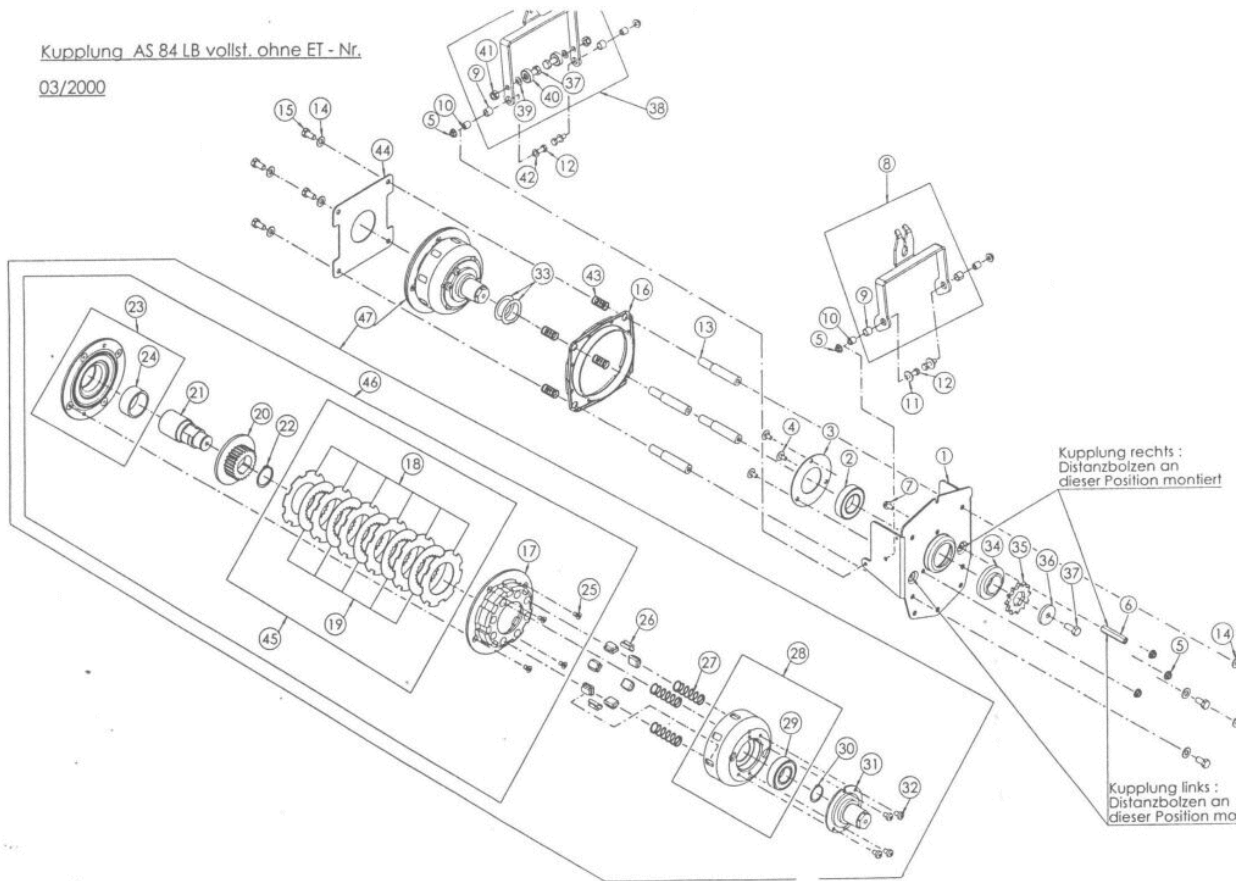

Mulchmeister Bezeichnung: AS Mulchmeister 84/LBÂ Â Modell: AS 84/LBÂ Â Jahr: 2002

Fahrwerk AS 84 LB BI
03/2000

Mulchmeister Bezeichnung: AS Mulchmeister 84/LBÂ Â Modell: AS 84/LBÂ Â Jahr: 2002

Mulchmeister Bezeichnung: AS Mulchmeister 84/LBÂ Â Modell: AS 84/LBÂ Â Jahr: 2002

Mulchmeister Bezeichnung: AS Mulchmeister 84/LBÂ Â Modell: AS 84/LBÂ Â Jahr: 2002

Kupplung AS 84 LB vollst. ohne ET - Nr.

03/2000

Mulchmeister Bezeichnung: AS Mulchmeister 84/LBÂ Â Modell: AS 84/LBÂ Â Jahr: 2002