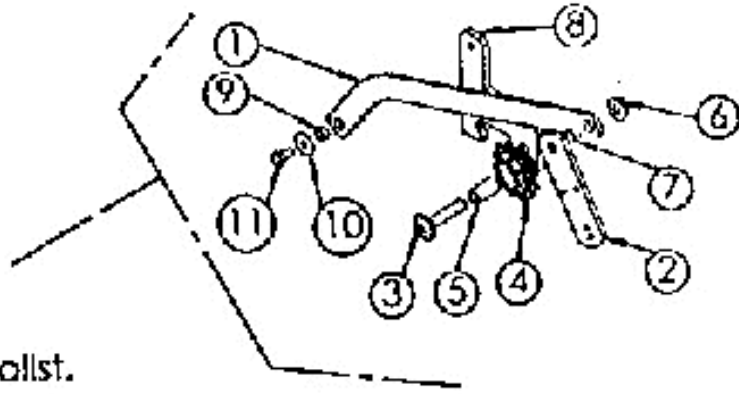

ET.Nr.6472

6525022 Spannrollenträger D.30 vollst.

Mulchmeister Bezeichnung: AS Mulchmeister 102 2 2 Modell: AS 102 2 2 Jahr: 2002

ET-Nr. 6477 -

6525023 Kellenspanner li vorn vollst.

Mulchmeister Bezeichnung: AS Mulchmeister 102 ˆ ˆ Modell: AS 102 ˆ ˆ Jahr: 2002

ET-Nr.6688

6525026 Sicherheitssperre vollst.

Mulchmeister Bezeichnung: AS Mulchmeister 102Â Â Modell: AS 102Â Â Jahr: 2002

ET-Nr. 6479

6525030 Kettenspanner vollst.

Mulchmeister Bezeichnung: AS Mulchmeister 102 Modell: AS 102 Jahr: 2002