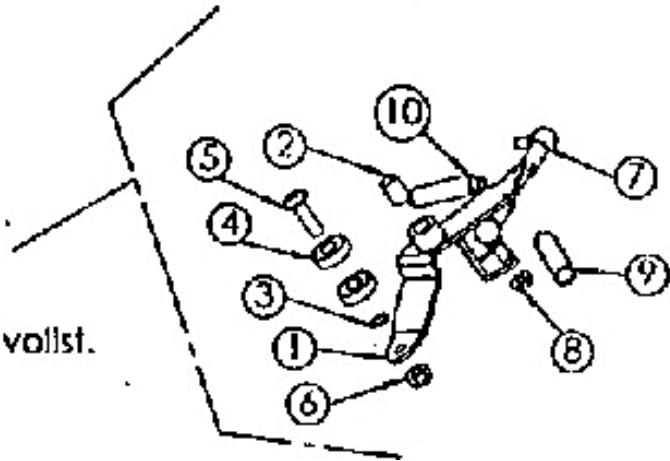

Mulchmeister Bezeichnung: AS Mulchmeister 102 102 Modell: AS 102 102 Jahr: 2002

ET.Nr.6472

6525022 Spannrollenträger D.30 vollst.