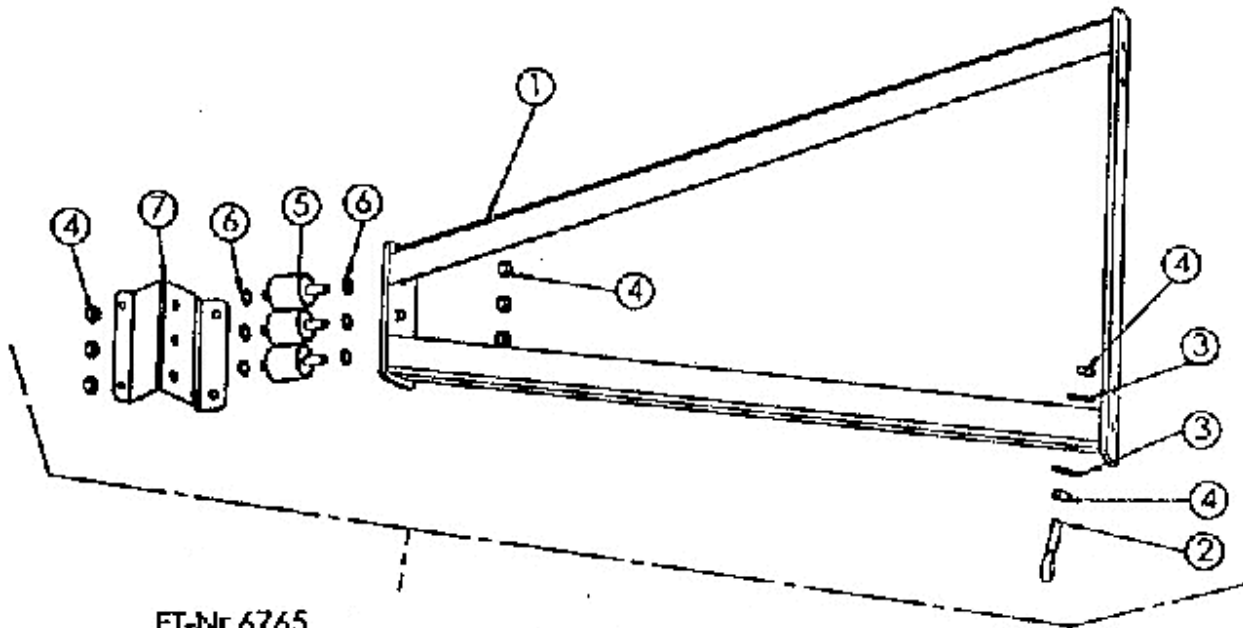

ET-Nr.6765
6520510Befestigungsstrebe vollst.

Mulchmeister Bezeichnung: AS Mulchmeister 102 ˆ ˆ Modell: AS 102 ˆ ˆ Jahr: 2002

ET-Nr. 6767
6520641 Pneumatik Zylinder vollst.

Mulchmeister Bezeichnung: AS Mulchmeister 102 2 2 Modell: AS 102 2 2 Jahr: 2002