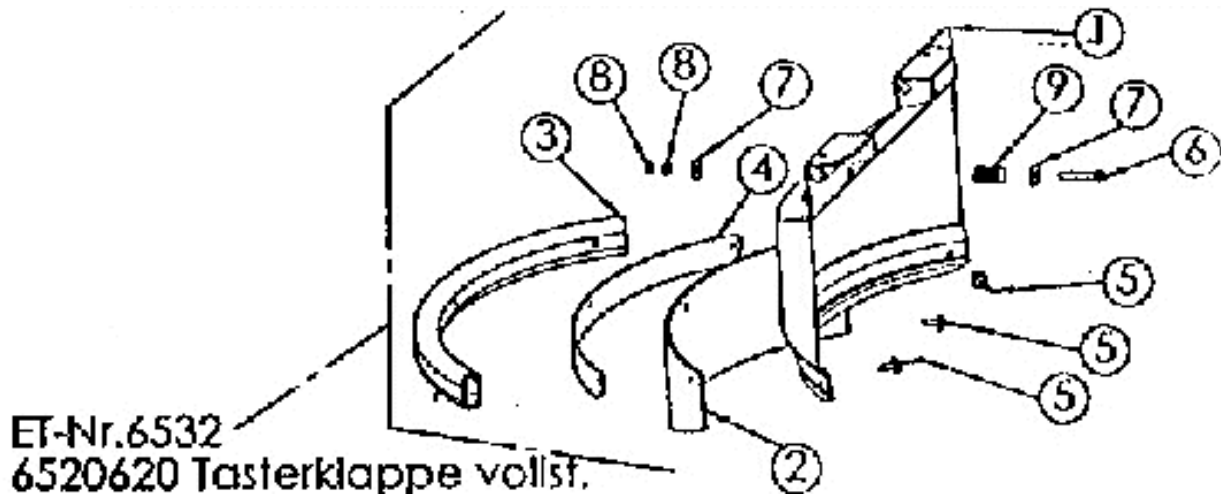

ET-Nr.6771
6520602 Seilenhaube vollst.

Mulchmeister Bezeichnung: AS Mulchmeister 102 2 2 Modell: AS 102 2 2 Jahr: 2002

Mulchmeister Bezeichnung: AS Mulchmeister 102 ˆ ˆ Modell: AS 102 ˆ ˆ Jahr: 2002

Mulchmeister Bezeichnung: AS Mulchmeister 102Â Â Modell: AS 102Â Â Jahr: 2002