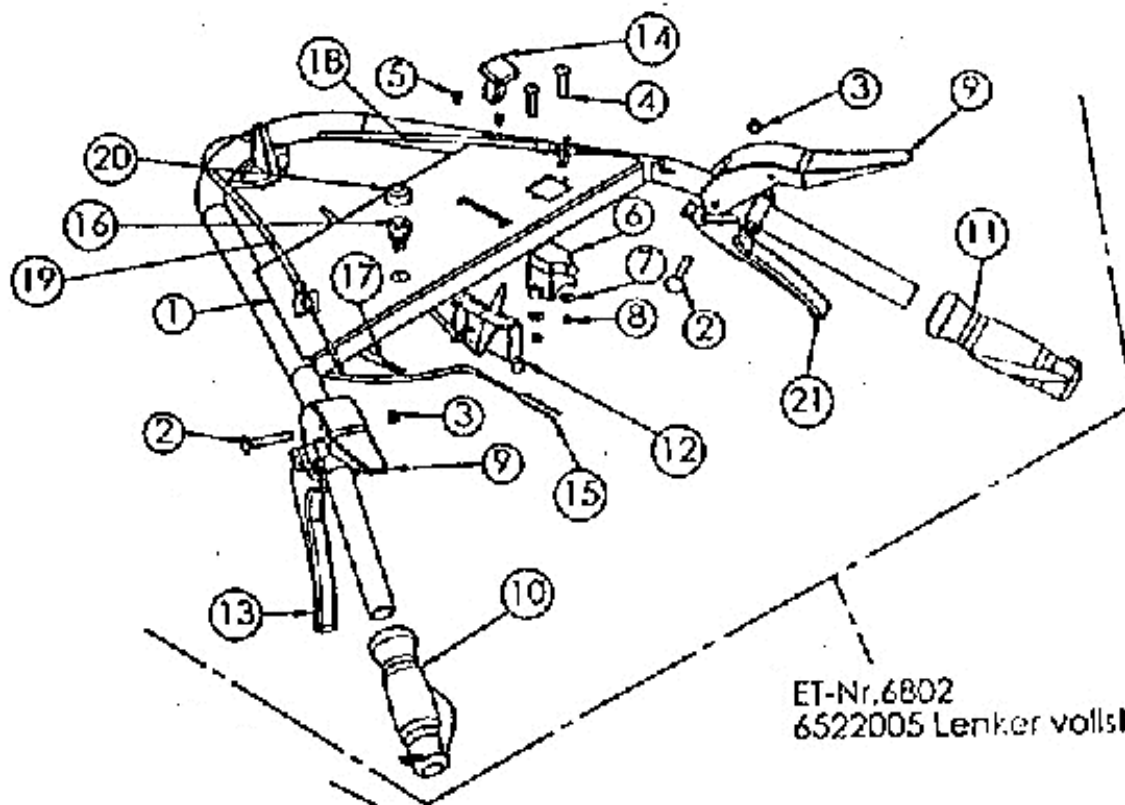

ET-Nr.4783

6306007 Tankdeckel vollst.

Mulchmeister Bezeichnung: AS Mulchmeister 102 ˆ ˆ Modell: AS 102 ˆ ˆ Jahr: 2002

Mulchmeister Bezeichnung: AS Mulchmeister 102 ˆ ˆ Modell: AS 102 ˆ ˆ Jahr: 2002

Mulchmeister Bezeichnung: AS Mulchmeister 102 Modell: AS 102 Jahr: 2002