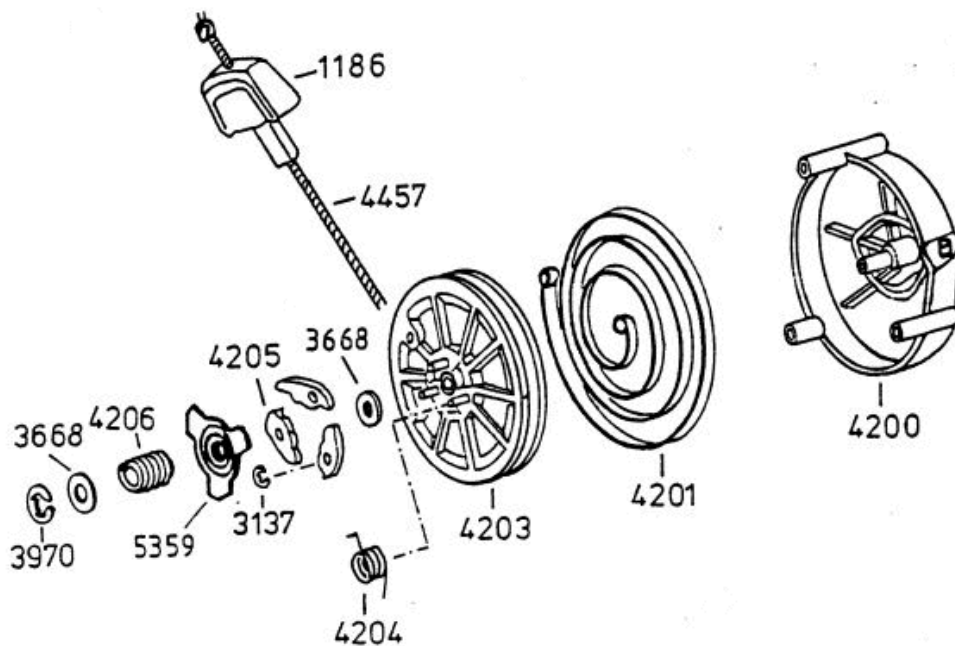

AS 53 B6 RB

Allrad Bezeichnung: AS 53 B6/RB Allrad Modell: AS 53 B6/RB Jahr: 2002

Allrad Bezeichnung: AS 53 B6/RB Allrad Modell: AS 53 B6/RB Jahr: 2002

4338

7541

AS 53 B6 RB

Allrad Bezeichnung: AS 53 B6/RB Allrad Modell: AS 53 B6/RB Jahr: 2002

4199

3632 -Rutschkupplung ohne Messer  
 -friction clutch without blade  
 -l'embrayage à friction sans lame

AS 53 B5  
AS 53 B6 RB

Allrad Bezeichnung: AS 53 B6/RB AllradÂ Â Modell: AS 53 B6/RBÂ Â Jahr: 2002