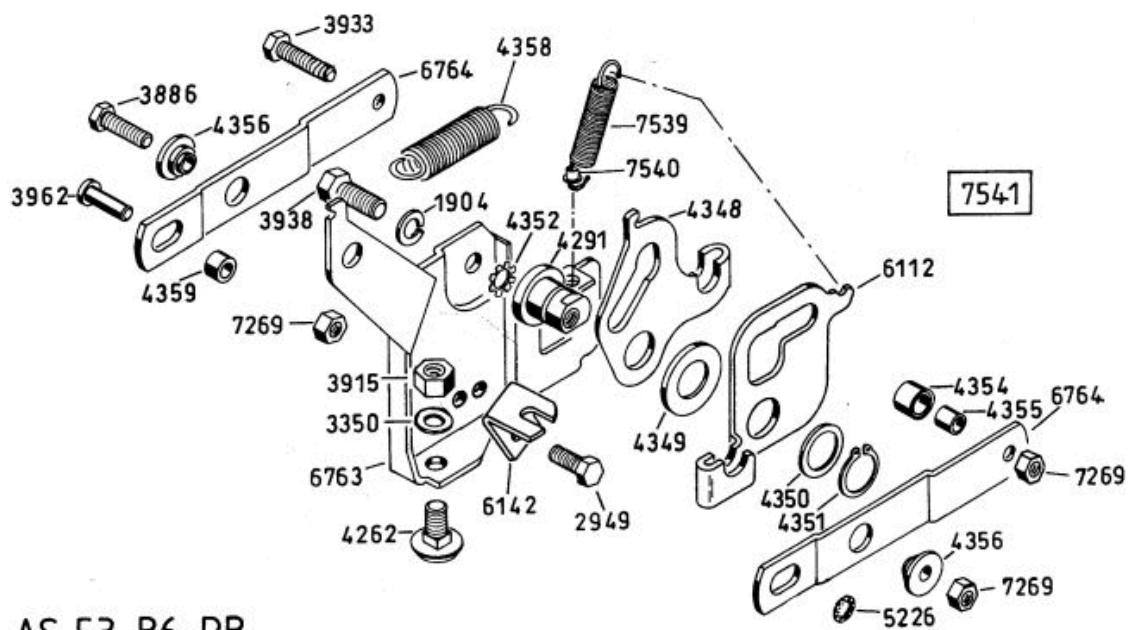

AS 53 B6 RB

Allrad Bezeichnung: AS 53 B6/RB Allrad Modell: AS 53 B6/RB Jahr: 2002

Allrad Bezeichnung: AS 53 B6/RB Allrad Modell: AS 53 B6/RB Jahr: 2002

4338

7541

AS 53 B6 RB

Allrad Bezeichnung: AS 53 B6/RB Allrad Modell: AS 53 B6/RB Jahr: 2002

4199

3632 -Rutschkupplung ohne Messer  
 -friction clutch without blade  
 -l'embrayage à friction sans lame

AS 53 B5  
AS 53 B6 RB

Allrad Bezeichnung: AS 53 B6/RB AllradÂ Â Modell: AS 53 B6/RBÂ Â Jahr: 2002