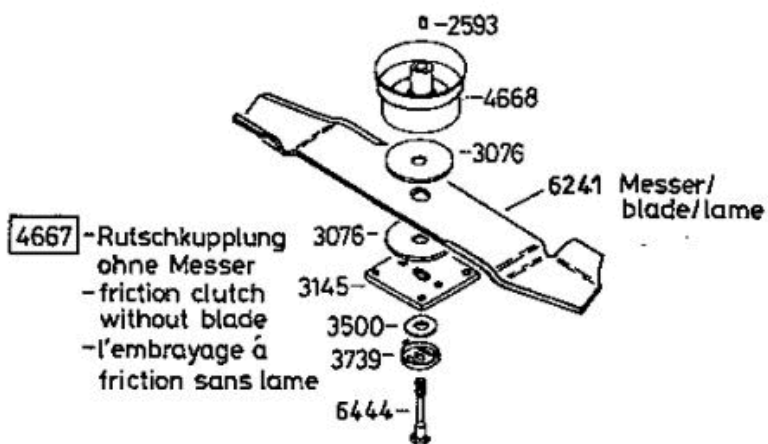

Universal Bezeichnung: AS 45 B4 Universal Modell: AS 45 B4 Jahr: 2002

Universal Bezeichnung: AS 45 B4 Universal Modell: AS 45 B4 Jahr: 2002

4199

4667 - Rutschkupplung  
 ohne Messer  
 - friction clutch  
 without blade  
 - l'embrayage à  
 friction sans lame