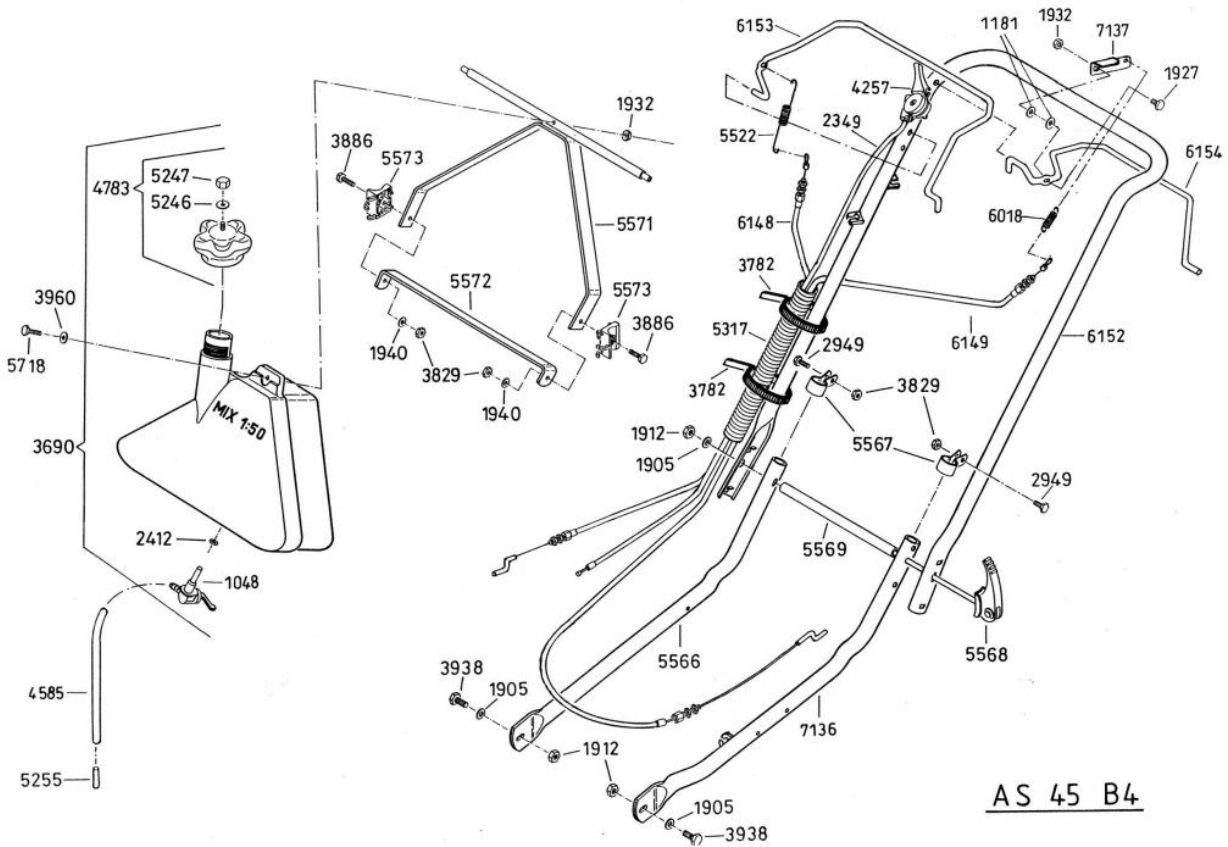

AS 45 B4

Universal Bezeichnung: AS 45 B4 Universal Modell: AS 45 B4 Jahr: 2002

Universal Bezeichnung: AS 45 B4 Universal Modell: AS 45 B4 Jahr: 2002

Universal Bezeichnung: AS 45 B4 Universal Modell: AS 45 B4 Jahr: 2002

Universal Bezeichnung: AS 45 B4 Universal Modell: AS 45 B4 Jahr: 2002

Universal Bezeichnung: AS 45 B4 Universal Modell: AS 45 B4 Jahr: 2002

4199

4667 - Rutschkupplung  
 ohne Messer  
 - friction clutch  
 without blade  
 - l'embrayage à  
 friction sans lame

Universal Bezeichnung: AS 45 B4 Universal Modell: AS 45 B4 Jahr: 2002