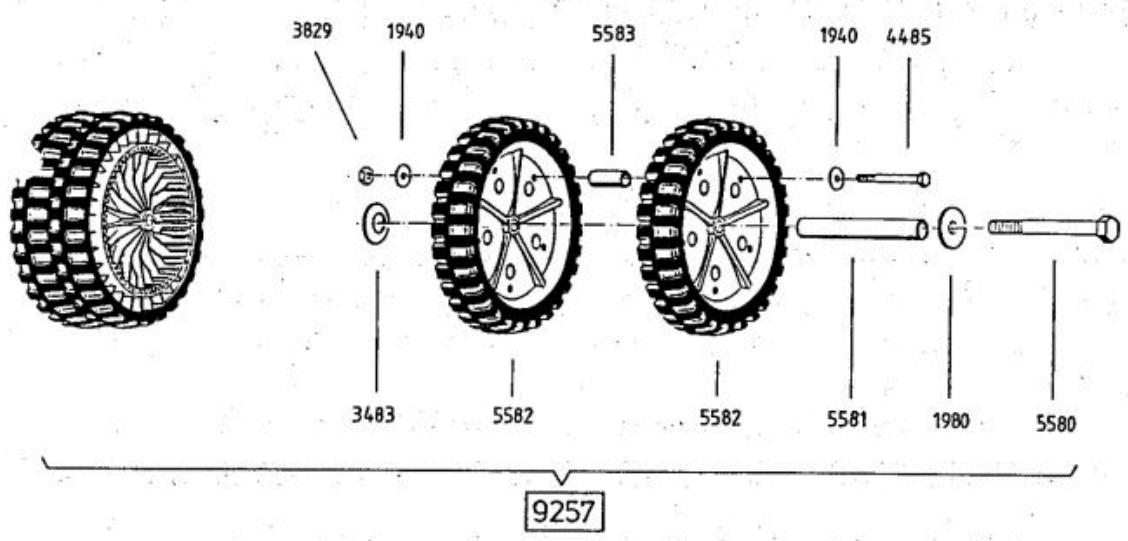

Universal Bezeichnung: AS 45 B4 Universal Modell: AS 45 B4 Jahr: 2002

**6124** Antriebsblock  
driving unit  
moteur complet

Universal Bezeichnung: AS 45 B4 Universal Modell: AS 45 B4 Jahr: 2002

DOB

Universal Bezeichnung: AS 45 B4 Universal Modell: AS 45 B4 Jahr: 2002

Universal Bezeichnung: AS 45 B4 Universal Modell: AS 45 B4 Jahr: 2002

Universal Bezeichnung: AS 45 B4 Universal Modell: AS 45 B4 Jahr: 2002

4199

4667 - Rutschkupplung  
 ohne Messer  
 - friction clutch  
 without blade  
 - l'embrayage à  
 friction sans lame