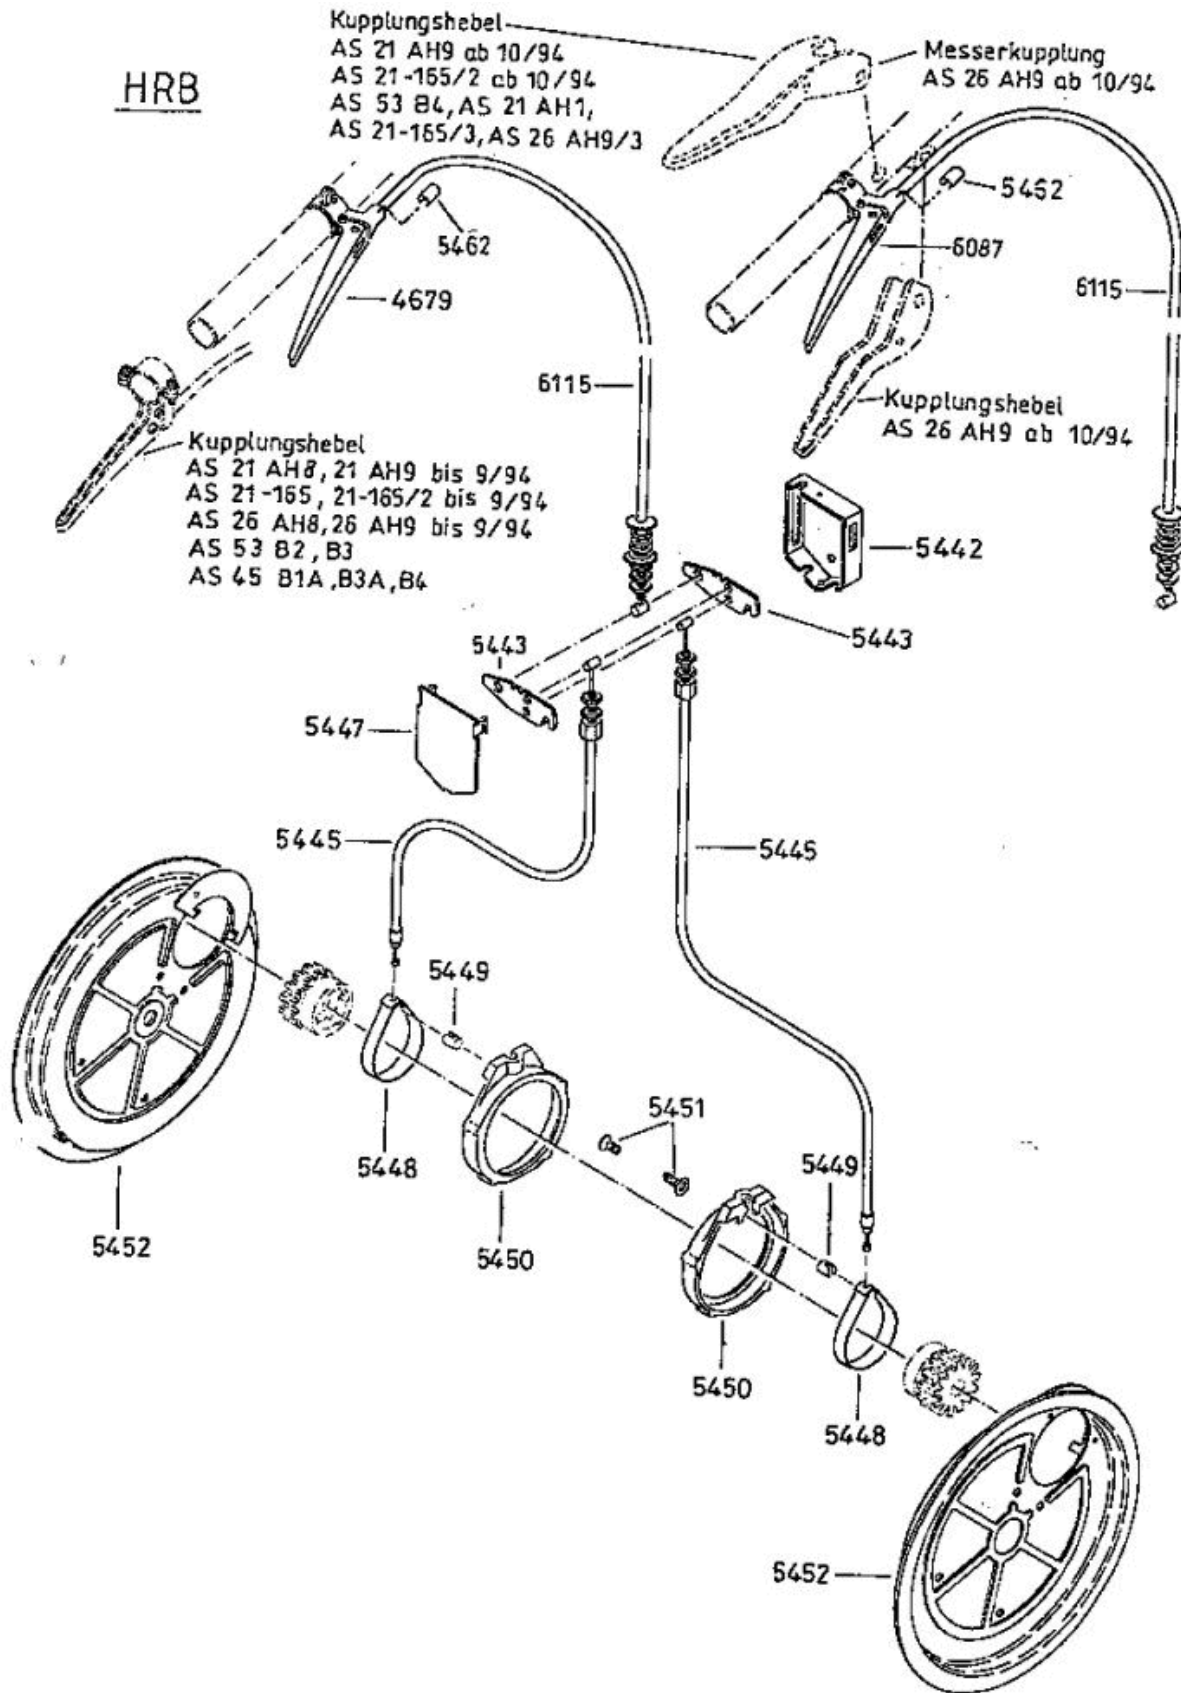

Universal Bezeichnung: AS 45 B4 Universal Modell: AS 45 B4 Jahr: 2002

**6124** Antriebsblock  
driving unit  
moteur complet

Universal Bezeichnung: AS 45 B4 Universal Modell: AS 45 B4 Jahr: 2002

DOB

Universal Bezeichnung: AS 45 B4 Universal Modell: AS 45 B4 Jahr: 2002

AS 45 B4

Universal Bezeichnung: AS 45 B4 Universal Modell: AS 45 B4 Jahr: 2002

Universal Bezeichnung: AS 45 B4 Universal Modell: AS 45 B4 Jahr: 2002

Universal Bezeichnung: AS 45 B4 Universal Modell: AS 45 B4 Jahr: 2002

Universal Bezeichnung: AS 45 B4 Universal Modell: AS 45 B4 Jahr: 2002

Universal Bezeichnung: AS 45 B4 Universal Modell: AS 45 B4 Jahr: 2002

4199

4667 - Rutschkupplung  
 ohne Messer  
 - friction clutch  
 without blade  
 - l'embrayage à  
 friction sans lame

Universal Bezeichnung: AS 45 B4 Universal Modell: AS 45 B4 Jahr: 2002