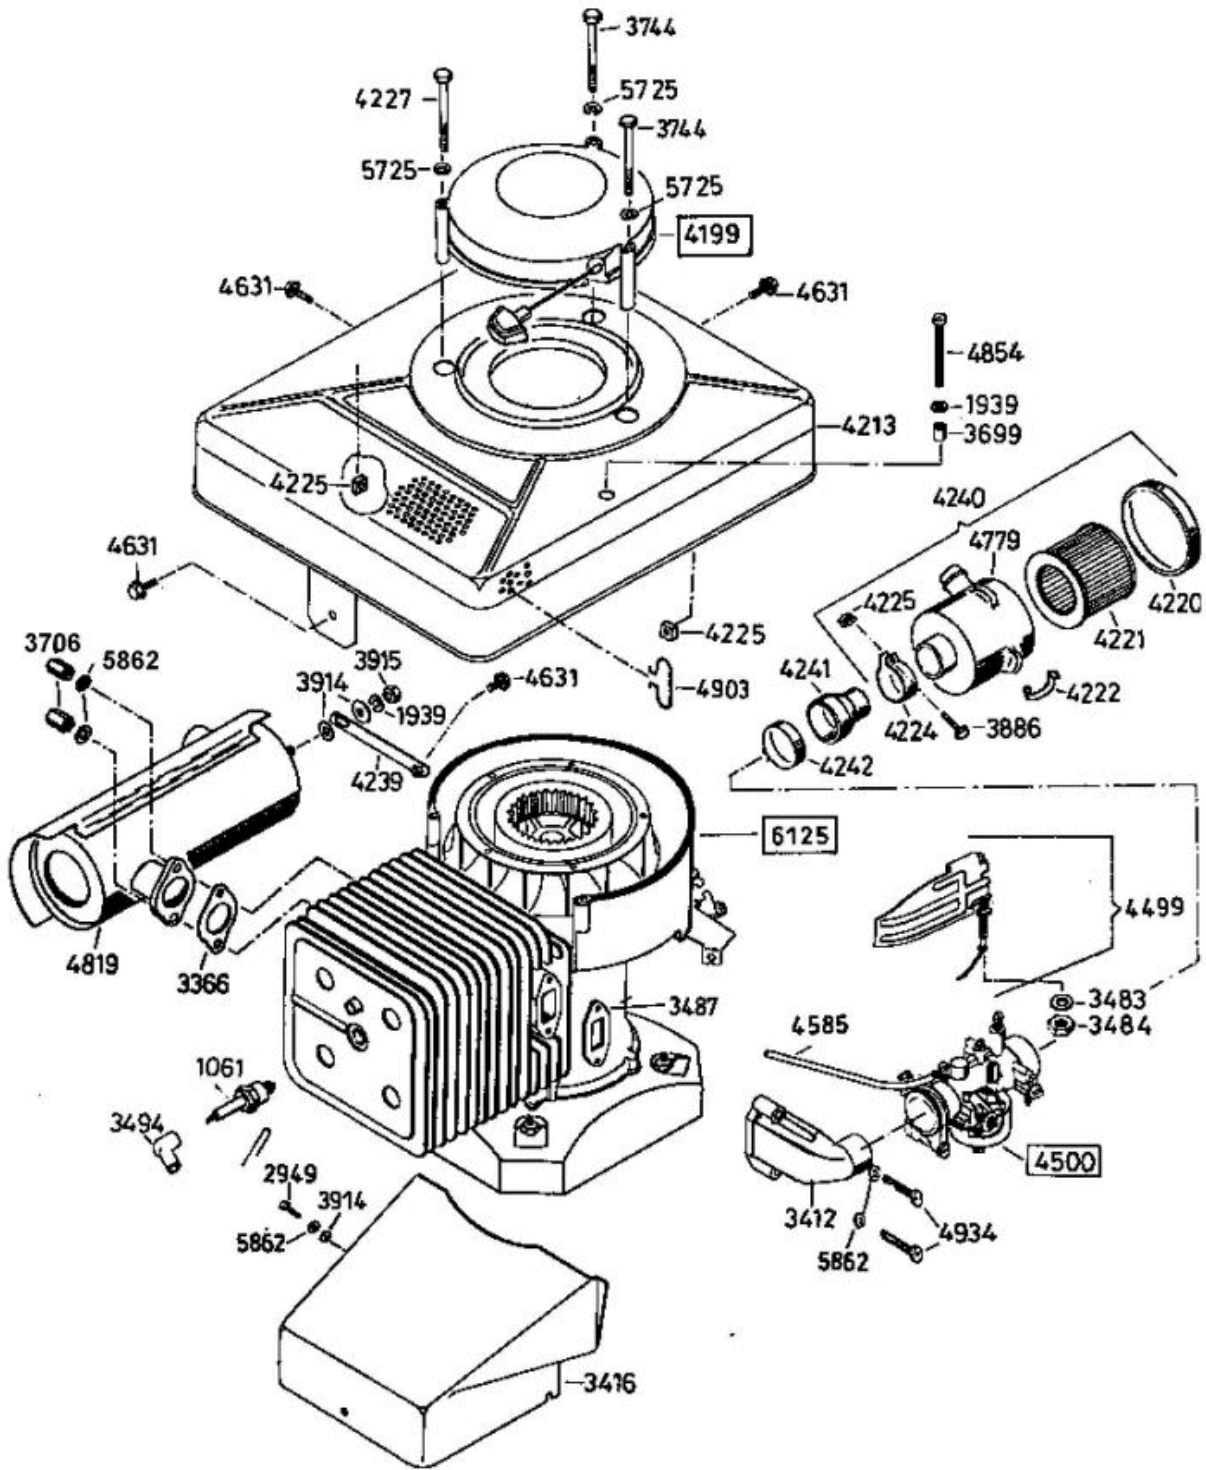

Universal Bezeichnung: AS 45 B4 Universal Modell: AS 45 B4 Jahr: 2002

**6124** Antriebsblock  
driving unit  
moteur complet

Universal Bezeichnung: AS 45 B4 Universal Modell: AS 45 B4 Jahr: 2002

DOB

Universal Bezeichnung: AS 45 B4 Universal Modell: AS 45 B4 Jahr: 2002

Universal Bezeichnung: AS 45 B4 Universal Modell: AS 45 B4 Jahr: 2002

Universal Bezeichnung: AS 45 B4 Universal Modell: AS 45 B4 Jahr: 2002

4199

4667 - Rutschkupplung  
 ohne Messer  
 - friction clutch  
 without blade  
 - l'embrayage à  
 friction sans lame