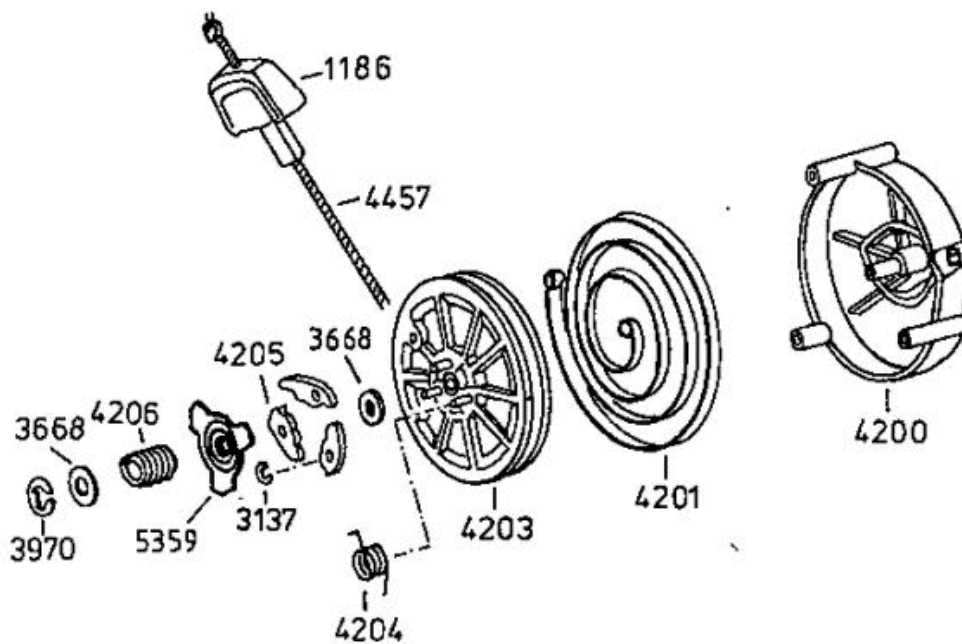

Universal Bezeichnung: AS 45 B4 Universal Modell: AS 45 B4 Jahr: 2002

Universal Bezeichnung: AS 45 B4 Universal Modell: AS 45 B4 Jahr: 2002

4199

4667 - Rutschkupplung  
 ohne Messer  
 - friction clutch  
 without blade  
 - l'embrayage à  
 friction sans lame