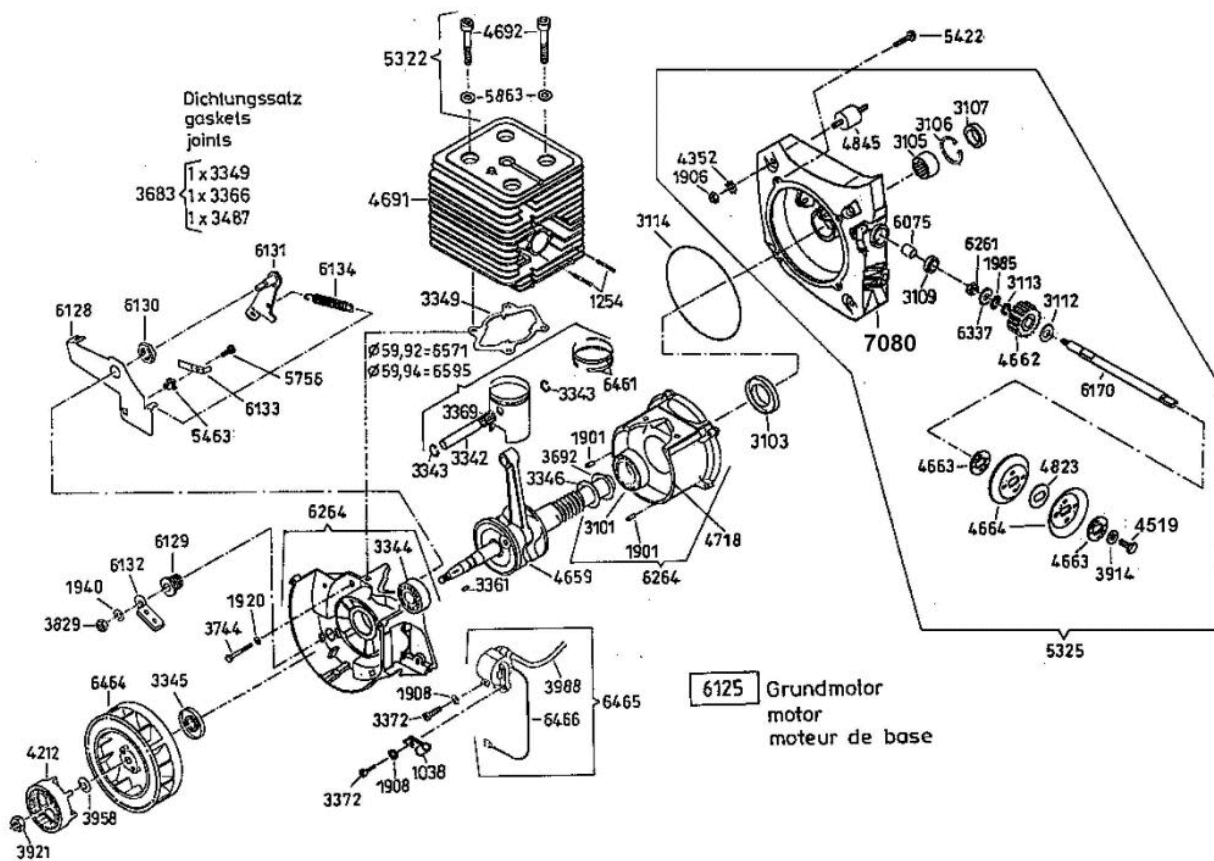

Universal Bezeichnung: AS 45 B4 Universal Modell: AS 45 B4 Jahr: 2002

**6124** Antriebsblock  
driving unit  
moteur complet

Universal Bezeichnung: AS 45 B4 Universal Modell: AS 45 B4 Jahr: 2002

DOB

Universal Bezeichnung: AS 45 B4 Universal Modell: AS 45 B4 Jahr: 2002

AS 45 B4

Universal Bezeichnung: AS 45 B4 Universal Modell: AS 45 B4 Jahr: 2002

Universal Bezeichnung: AS 45 B4 Universal Modell: AS 45 B4 Jahr: 2002

Universal Bezeichnung: AS 45 B4 Universal Modell: AS 45 B4 Jahr: 2002

Universal Bezeichnung: AS 45 B4 Universal Modell: AS 45 B4 Jahr: 2002

Universal Bezeichnung: AS 45 B4 Universal Modell: AS 45 B4 Jahr: 2002

4199

4667 - Rutschkupplung  
 ohne Messer  
 - friction clutch  
 without blade  
 - l'embrayage à  
 friction sans lame

Universal Bezeichnung: AS 45 B4 Universal Modell: AS 45 B4 Jahr: 2002