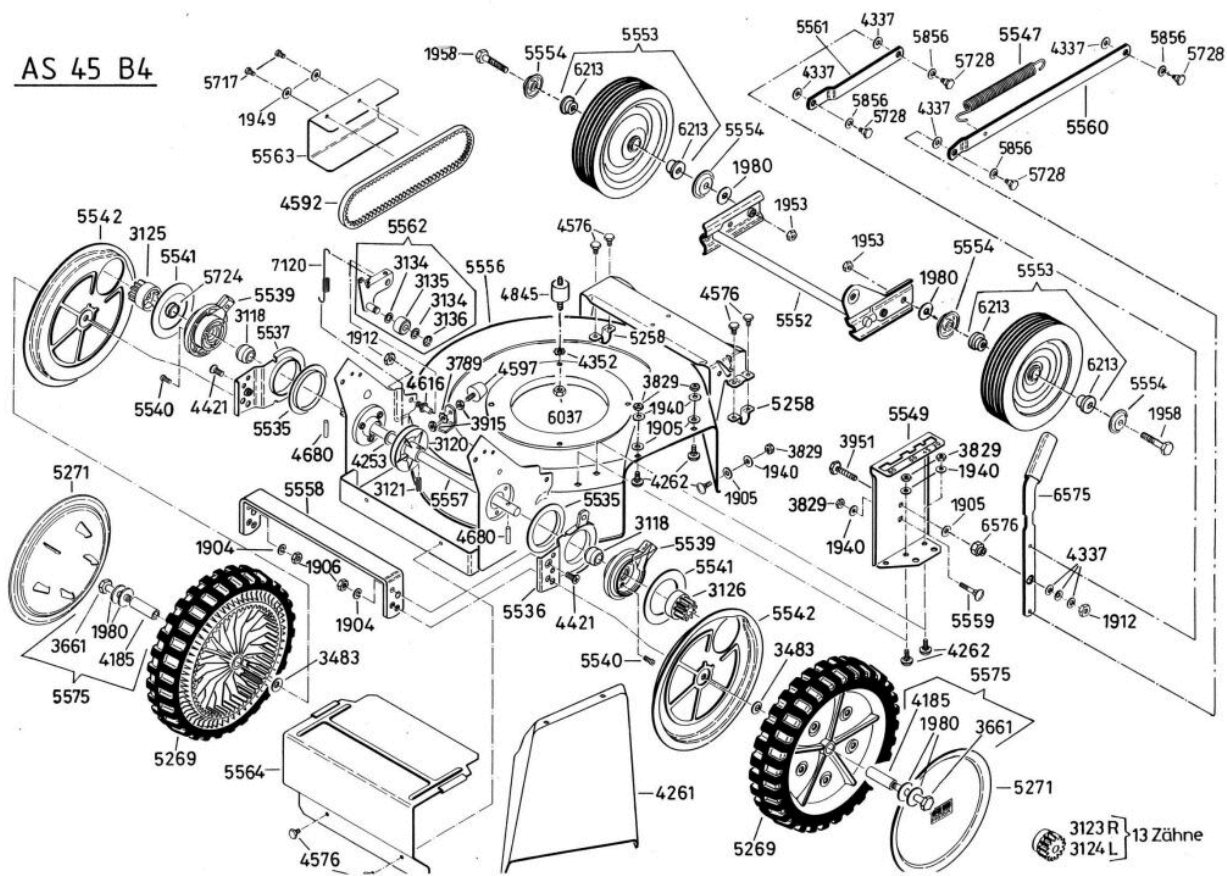

Universal Bezeichnung: AS 45 B4 Universal Modell: AS 45 B4 Jahr: 2002

AS 45 B4