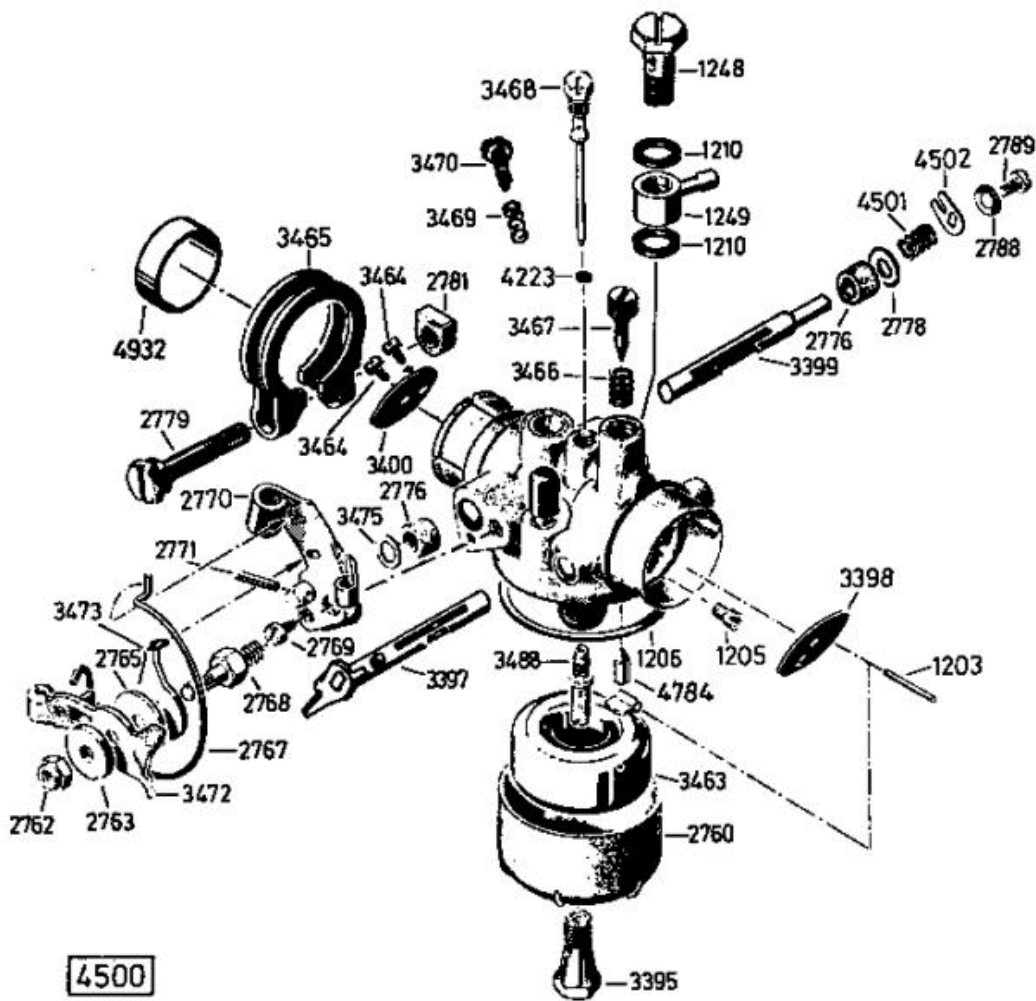

Enduro Bezeichnung: AS 28/3 Enduro Modell: AS 28/3Â Â Jahr: 2002

6339 Antriebsblock
driving unit
moteur complet

Enduro Bezeichnung: AS 28/3 Enduro Modell: AS 28/3Â Â Jahr: 2002

Enduro Bezeichnung: AS 28/3 Enduro Modell: AS 28/3Â Â Jahr: 2002

Enduro Bezeichnung: AS 28/3 Enduro Modell: AS 28/3Â Â Jahr: 2002

Enduro Bezeichnung: AS 28/3 Enduro Modell: AS 28/3 Jahr: 2002

Enduro Bezeichnung: AS 28/3 Enduro Modell: AS 28/3Â Â Jahr: 2002

Enduro Bezeichnung: AS 28/3 Enduro Modell: AS 28/3Â Â Jahr: 2002

Enduro Bezeichnung: AS 28/3 Enduro Modell: AS 28/3Â Â Jahr: 2002

5506

Schwenkrad vollst.