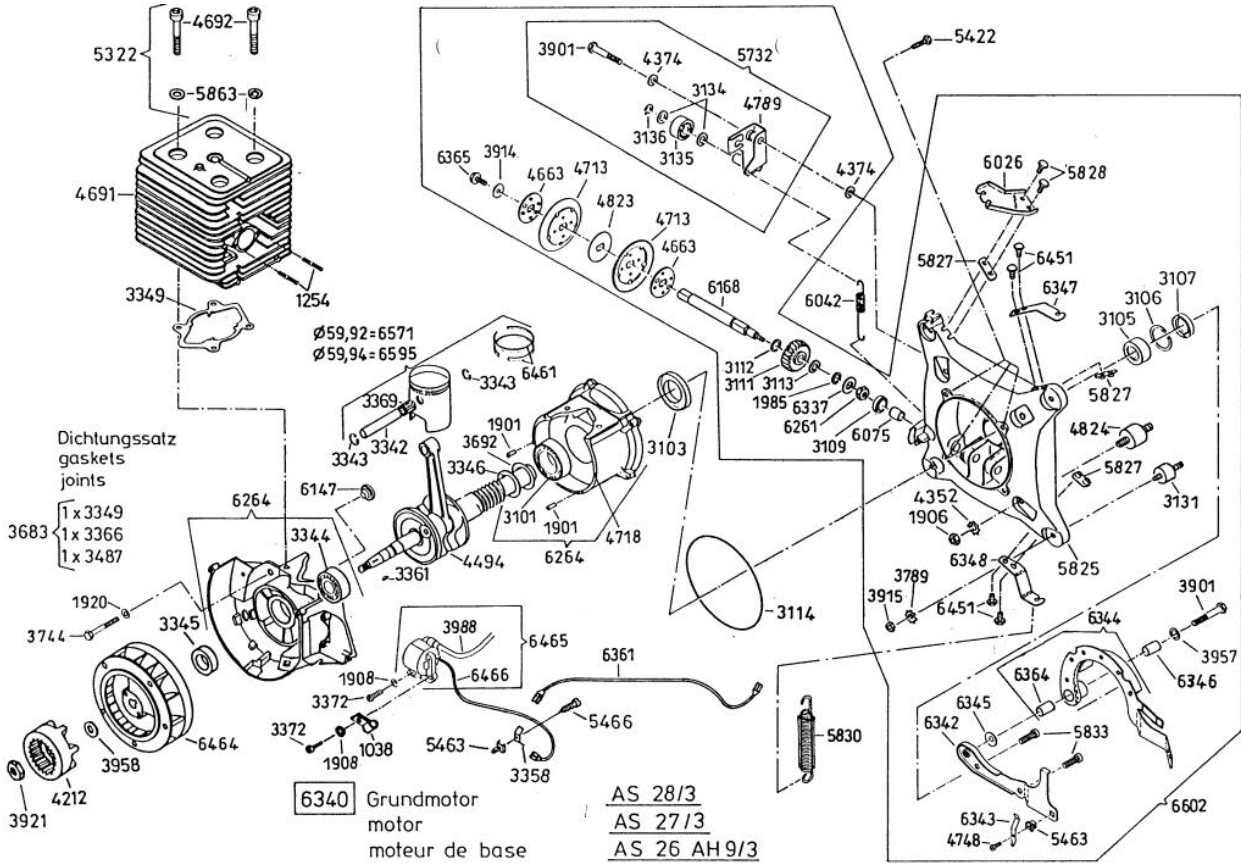

Enduro Bezeichnung: AS 27/3 EnduroÂ Â Modell: AS 27/3Â Â Jahr: 2002

6339 Antriebsblock
driving unit
moteur complet

Enduro Bezeichnung: AS 27/3 EnduroÂ Â Modell: AS 27/3Â Â Jahr: 2002

Enduro Bezeichnung: AS 27/3 EnduroÂ Â Modell: AS 27/3Â Â Jahr: 2002

Enduro Bezeichnung: AS 27/3 EnduroÂ Â Modell: AS 27/3Â Â Jahr: 2002

HRB-27

Enduro Bezeichnung: AS 27/3 EnduroÂ Â Modell: AS 27/3Â Â Jahr: 2002

Enduro Bezeichnung: AS 27/3 EnduroÂ Â Modell: AS 27/3Â Â Jahr: 2002

AS 28/3
 AS 27/3
 AS 26 AH9/3

Enduro Bezeichnung: AS 27/3 Enduro Â Â Modell: AS 27/3Â Â Jahr: 2002

Bei Bestellung von Einzelteilen des Vergasers, ist die auf dem Vergasergehäuse eingeschlagene Vergasernummer zusätzlich zur Ersatzteilnummer anzugeben.

When ordering parts for carburetor, please state marked number additionally to spare part number.

Pour commander des pièces des carburateurs, il faut indiquer le numéro de la pièce de rechange plus le numéro marqué.