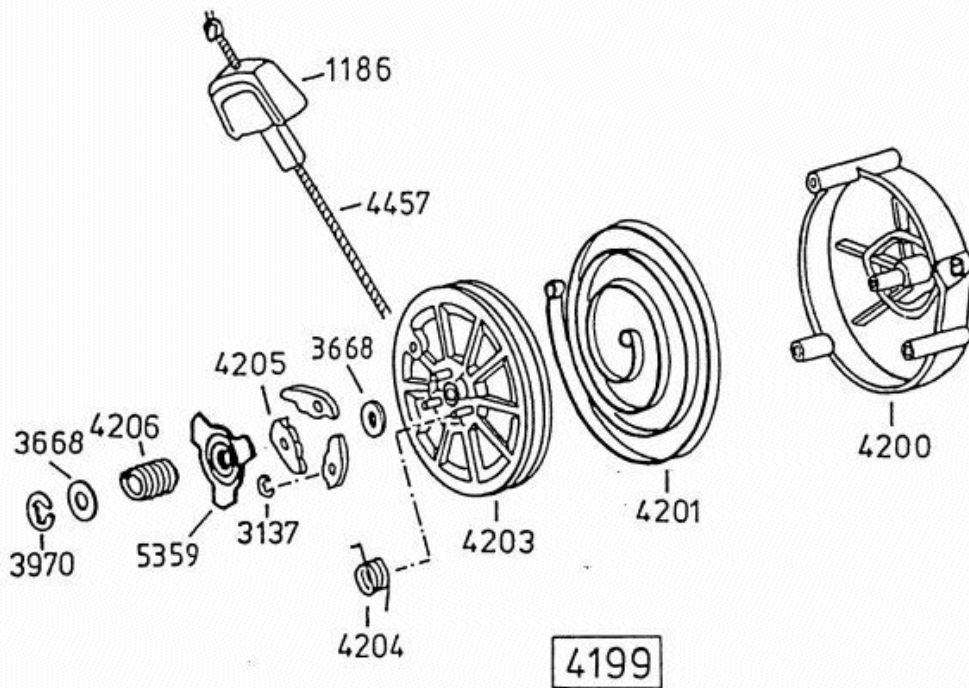

Enduro Bezeichnung: AS 27/3 EnduroÂ Â Modell: AS 27/3Â Â Jahr: 2002

6339 Antriebsblock
driving unit
moteur complet

Enduro Bezeichnung: AS 27/3 EnduroÂ Â Modell: AS 27/3Â Â Jahr: 2002

Enduro Bezeichnung: AS 27/3 EnduroÂ Â Modell: AS 27/3Â Â Jahr: 2002

Enduro Bezeichnung: AS 27/3 EnduroÂ Â Modell: AS 27/3Â Â Jahr: 2002

HRB-27

Enduro Bezeichnung: AS 27/3 EnduroÂ Â Modell: AS 27/3Â Â Jahr: 2002

Enduro Bezeichnung: AS 27/3 EnduroÂ Â Modell: AS 27/3Â Â Jahr: 2002

AS 28/3
 AS 27/3
 AS 26 AH9/3

Enduro Bezeichnung: AS 27/3 Enduro Â Â Modell: AS 27/3Â Â Jahr: 2002

Bei Bestellung von Einzelteilen des Vergasers, ist die auf dem Vergasergehäuse eingeschlagene Vergasernummer zusätzlich zur Ersatzteilnummer anzugeben.