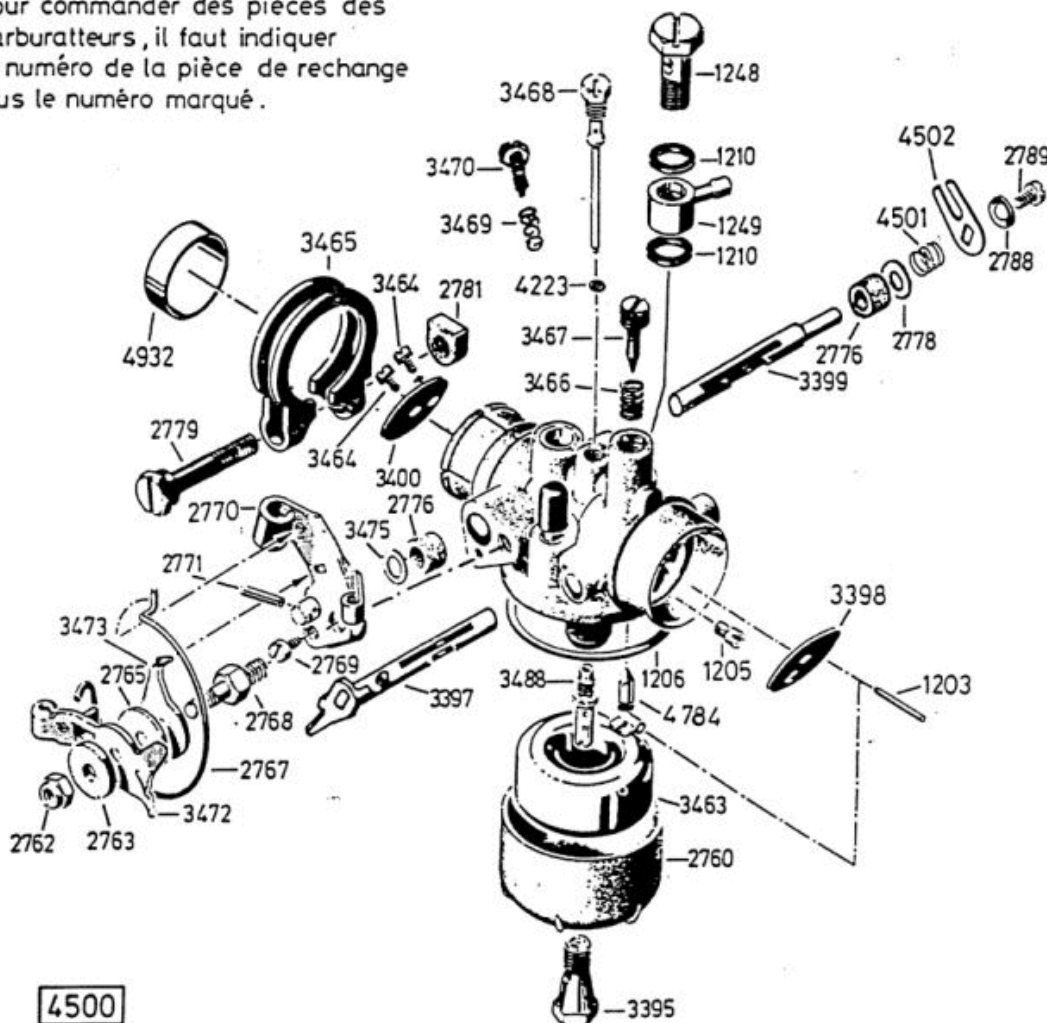

Enduro Bezeichnung: AS 27/3 Enduro Â Â Modell: AS 27/3Â Â Jahr: 2002

Bei Bestellung von Einzelteilen des Vergasers, ist die auf dem Vergasergehäuse eingeschlagene Vergasernummer zusätzlich zur Ersatzteilnummer anzugeben.

When ordering parts for carburetor, please state marked number additionally to spare part number.

Pour commander des pièces des carburateurs, il faut indiquer le numéro de la pièce de rechange plus le numéro marqué.

4500

AS 26 AH9, AS 26 AH9/3

AS 27/2, AS 27/3

AS 21-165/2, AS 21-165/3

AS 53

AS 45 B1A, AS 45 B3A, AS 45 B4

AS 22, AS 22/3

AS 28, AS 28/3