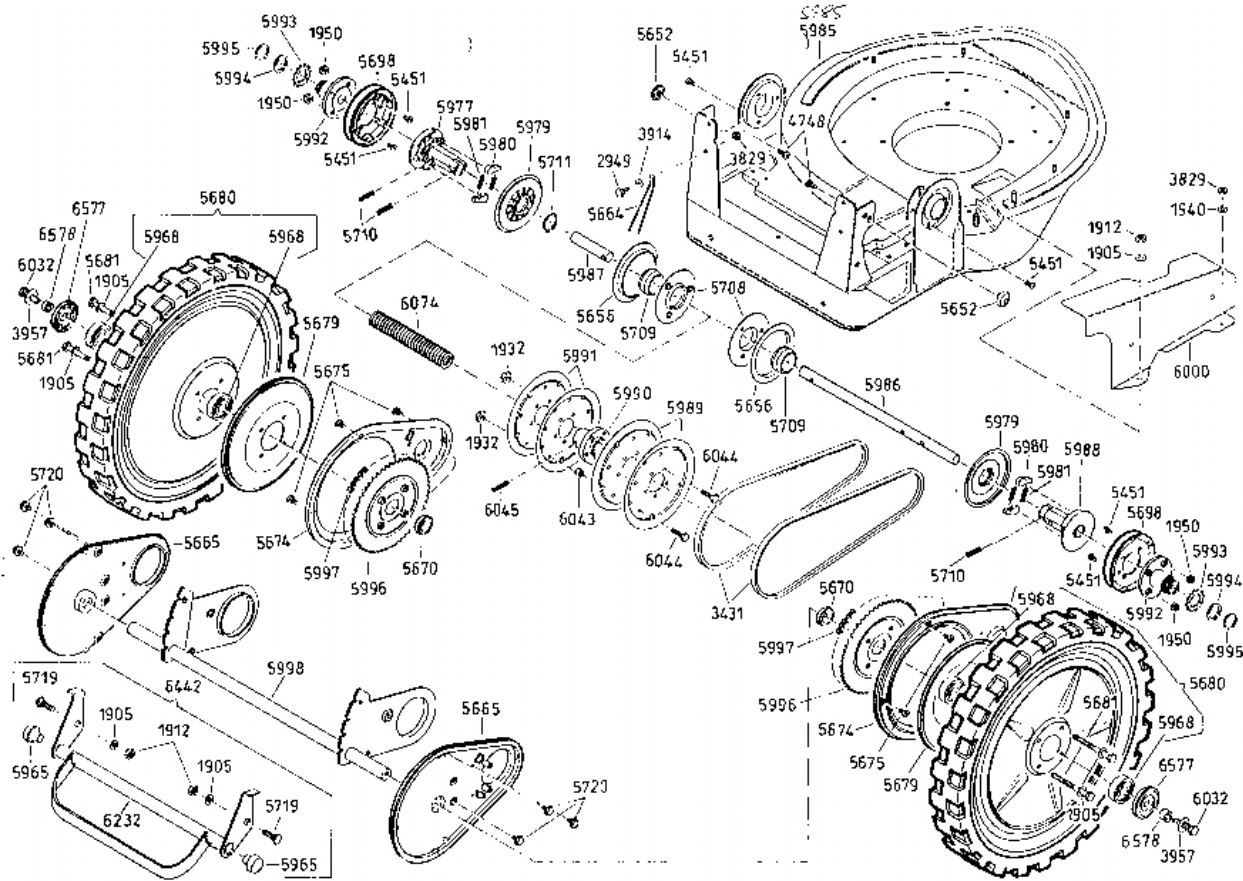

Enduro Bezeichnung: AS 22 Enduro Modell: AS 22 Jahr: 2002

Enduro Bezeichnung: AS 22 EnduroÂ Modell: AS 22 Jahr: 2002

6021 Grundmotor
ohne Messerkupplung
base motor
without blade clutch
moteur de base
sans debrayage de lame

6019 Antriebsblock mit Messerkupplung
driving unit with blade clutch
moteur complet avec debrayage de lame

6020 Antriebsblock ohne Messerkupplung
driving unit without blade clutch
moteur complet sans debrayage de lame

Enduro Bezeichnung: AS 22 EnduroÂ Modell: AS 22 Jahr: 2002

Enduro Bezeichnung: AS 22 Enduro Modell: AS 22 Jahr: 2002

Enduro Bezeichnung: AS 22 Enduro Modell: AS 22 Jahr: 2002

Enduro Bezeichnung: AS 22 Enduro Modell: AS 22 Jahr: 2002

Enduro Bezeichnung: AS 22 Enduro Modell: AS 22 Jahr: 2002

4500

Enduro Bezeichnung: AS 22 Enduro Modell: AS 22 Jahr: 2002

5506

Schwenkrad vollst.