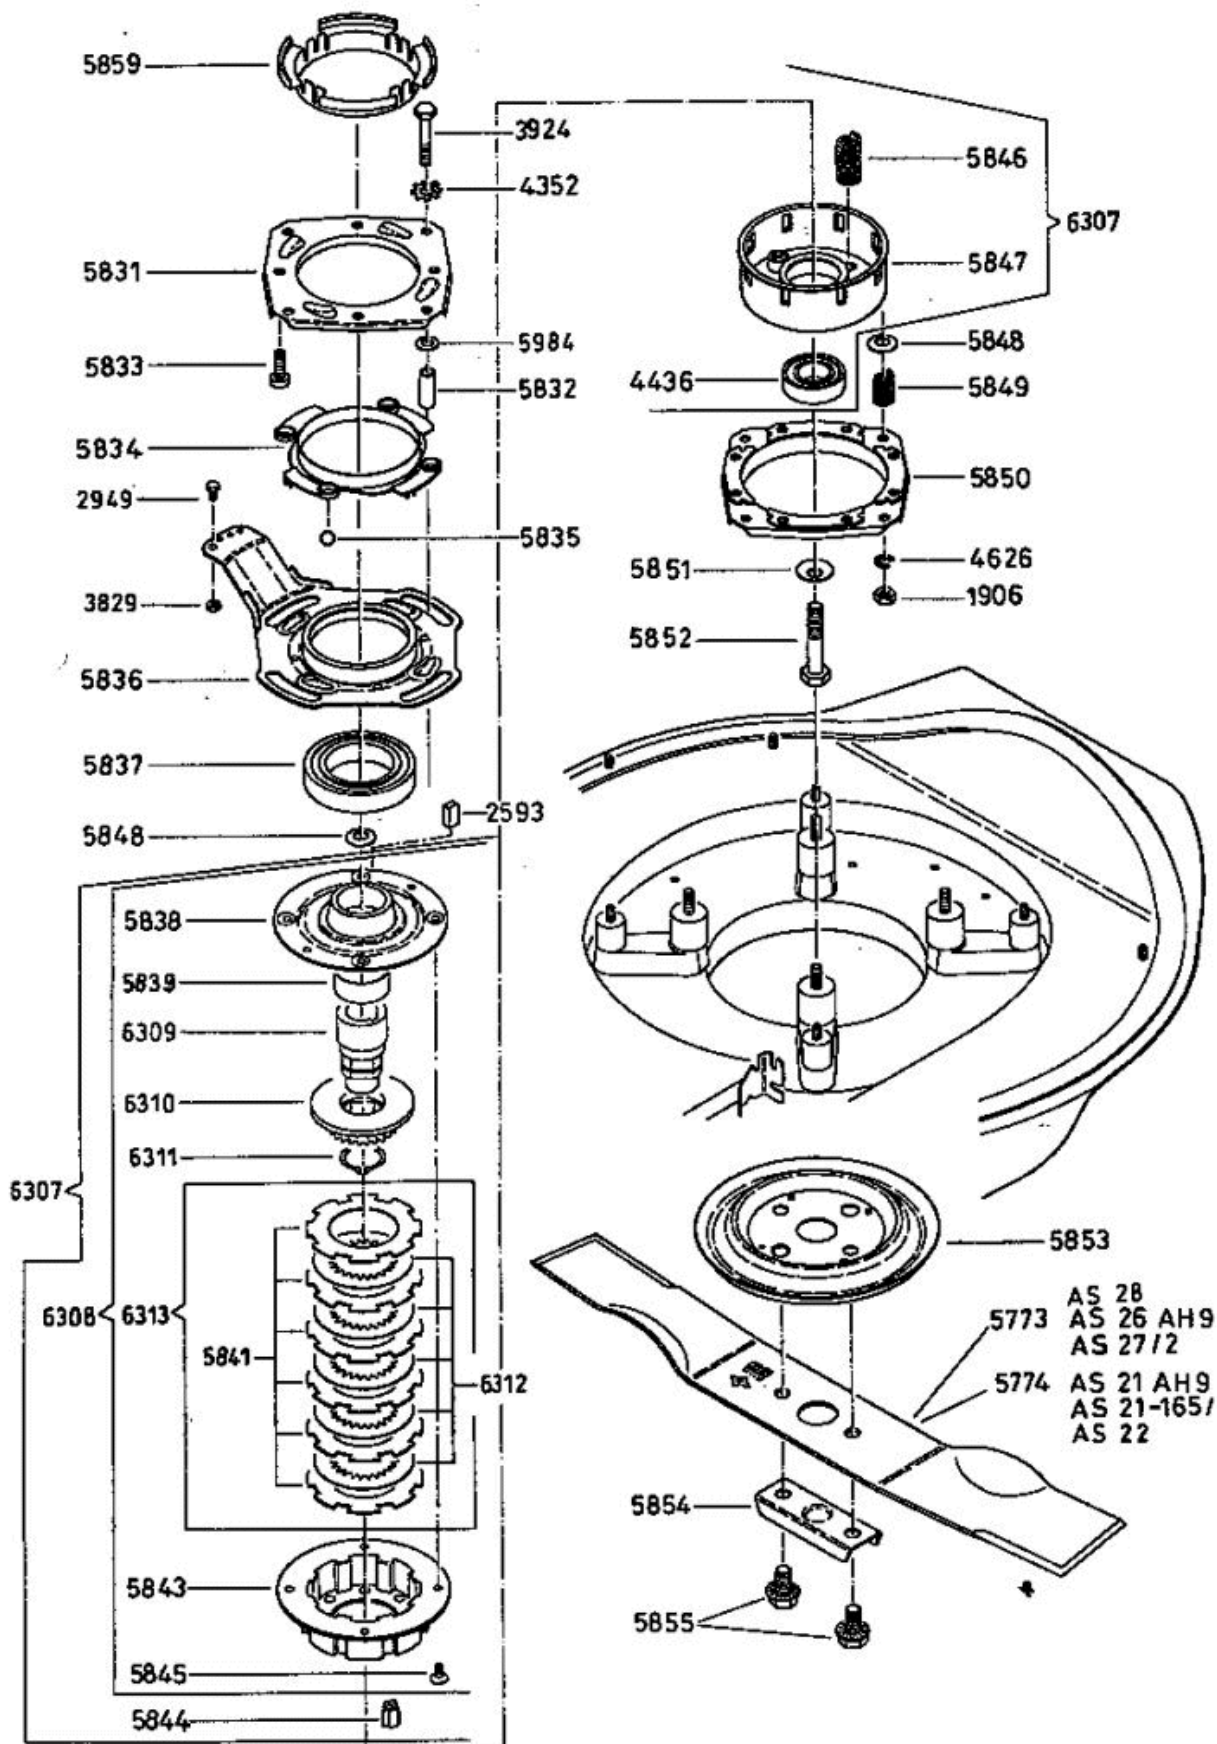

Enduro Bezeichnung: AS 22 Enduro Modell: AS 22 Jahr: 2002

Enduro Bezeichnung: AS 22 EnduroÂ Modell: AS 22 Jahr: 2002

6021 Grundmotor
ohne Messerkupplung
base motor
without blade clutch
moteur de base
sans debrayage de lame

Enduro Bezeichnung: AS 22 EnduroÂ Modell: AS 22 Jahr: 2002

Enduro Bezeichnung: AS 22 Enduro Modell: AS 22 Jahr: 2002

Enduro Bezeichnung: AS 22 Enduro Modell: AS 22 Jahr: 2002

Enduro Bezeichnung: AS 22 Enduro Modell: AS 22 Jahr: 2002

Enduro Bezeichnung: AS 22 Enduro Modell: AS 22 Jahr: 2002

4500

Enduro Bezeichnung: AS 22 Enduro Modell: AS 22 Jahr: 2002

5506

Schwenkrad vollst.