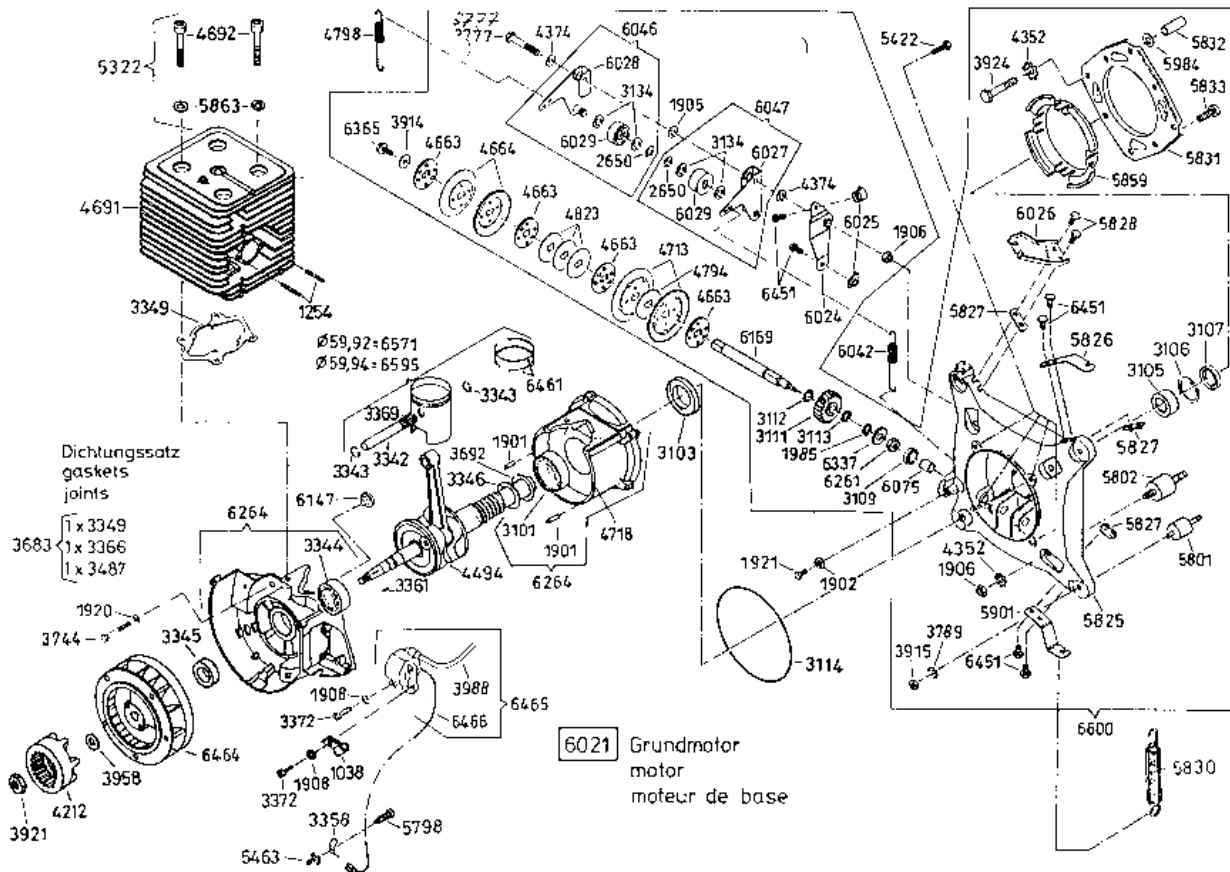

6019 Antriebsblock mit Messerkupplung
driving unit with blade clutch
moteur complet avec debrayage de lame

6020 Antriebsblock ohne Messerkupplung
driving unit without blade clutch
moteur complet sans debrayage de lame

Enduro Bezeichnung: AS 22 Enduro Modell: AS 22 Jahr: 2002

4500

Enduro Bezeichnung: AS 22 Enduro Modell: AS 22 Jahr: 2002

5506

Schwenkrad vollst.