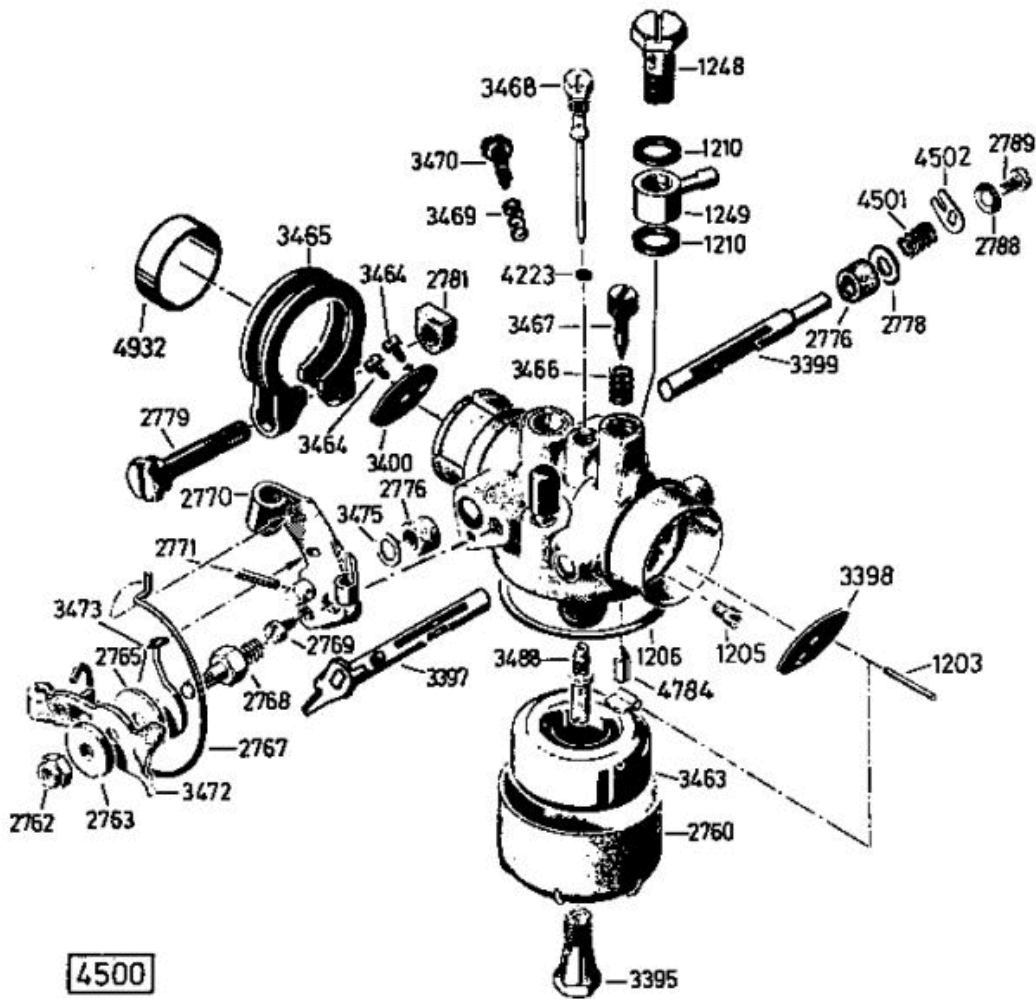

Enduro Bezeichnung: AS 22 Enduro Modell: AS 22 Jahr: 2002

Enduro Bezeichnung: AS 22 EnduroÂ Modell: AS 22 Jahr: 2002

6021 Grundmotor
ohne Messerkupplung
base motor
without blade clutch
moteur de base
sans debrayage de lame

Enduro Bezeichnung: AS 22 Enduro Modell: AS 22 Jahr: 2002

4500

Enduro Bezeichnung: AS 22 Enduro Modell: AS 22 Jahr: 2002

5506

Schwenkrad vollst.