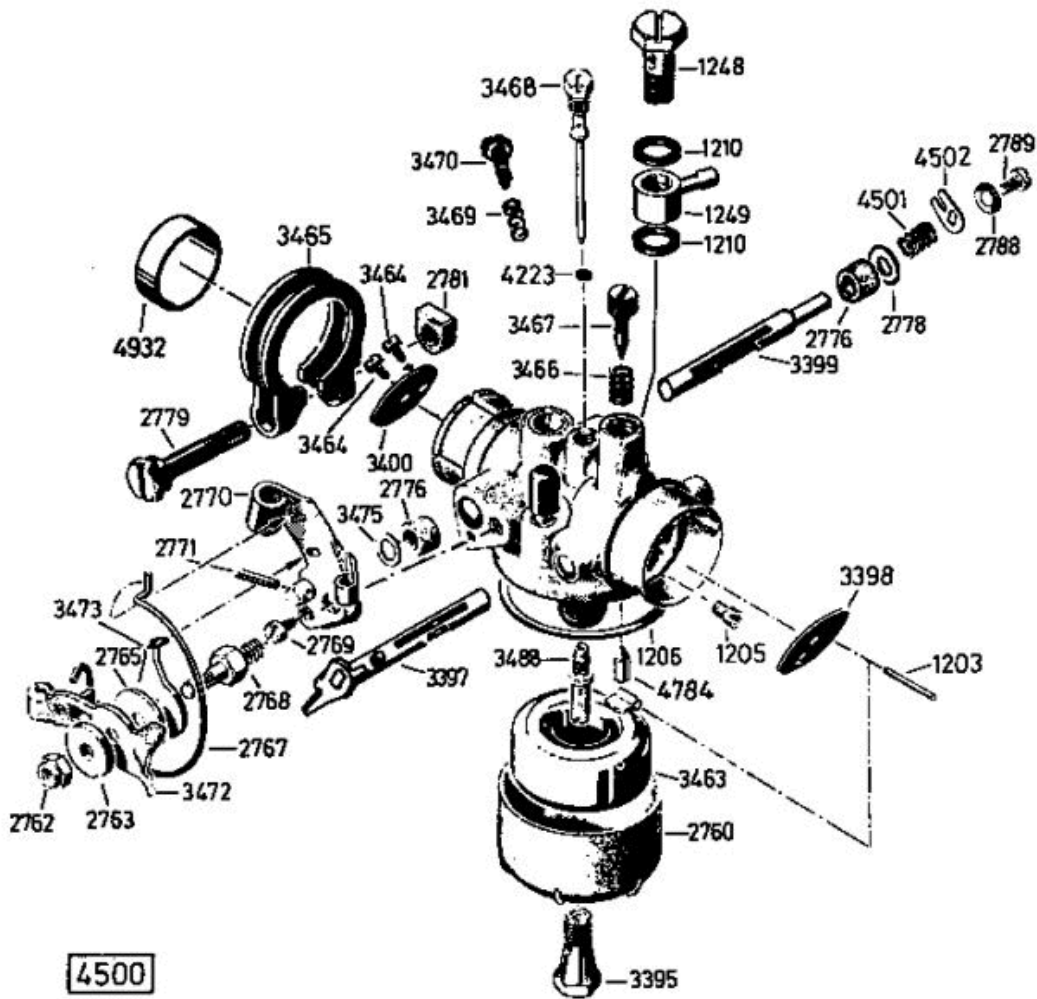

AllmÄrher Bezeichnung: AS 21-165/3 AllmÄrher Modell: AS 21-165/3 Jahr: 2002

**6204** Antriebsblock  
driving unit  
moteur complet

AS 21-165/3

AllmÄher Bezeichnung: AS 21-165/3 AllmÄher Modell: AS 21-165/3 Jahr: 2002

AllmÄher Bezeichnung: AS 21-165/3 AllmÄher Modell: AS 21-165/3 Jahr: 2002

Allmähher Bezeichnung: AS 21-165/3 Allmähher Modell: AS 21-165/3 Jahr: 2002

4199

AllmÄher Bezeichnung: AS 21-165/3 AllmÄher Modell: AS 21-165/3 Jahr: 2002

AllmÄher Bezeichnung: AS 21-165/3 AllmÄher Modell: AS 21-165/3 Jahr: 2002

5506

Schwenkrad vollst.