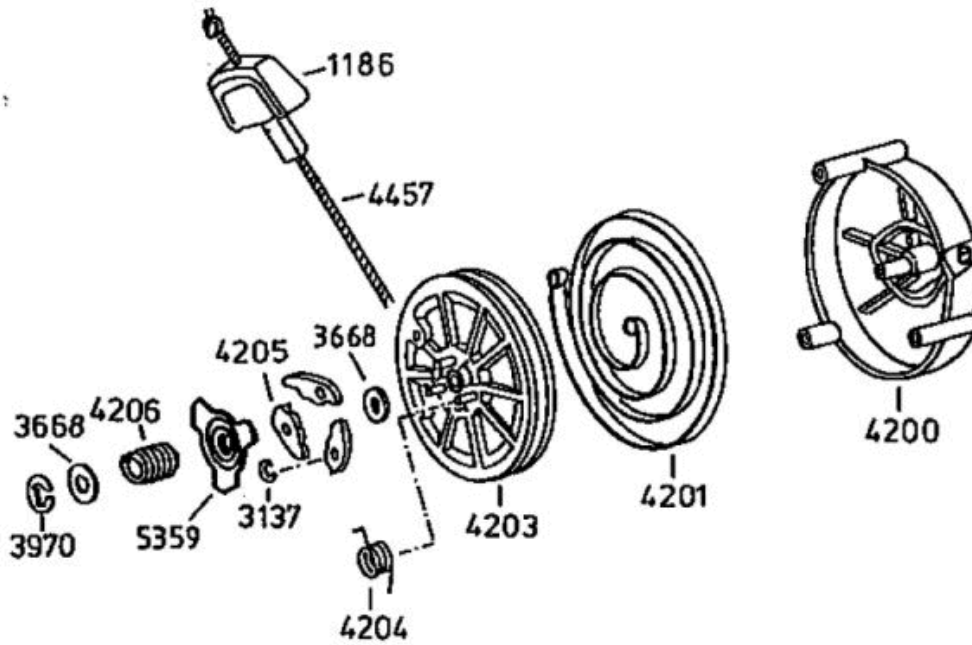

Allmähher Bezeichnung: AS 21-165/3 Allmähher Modell: AS 21-165/3 Jahr: 2002