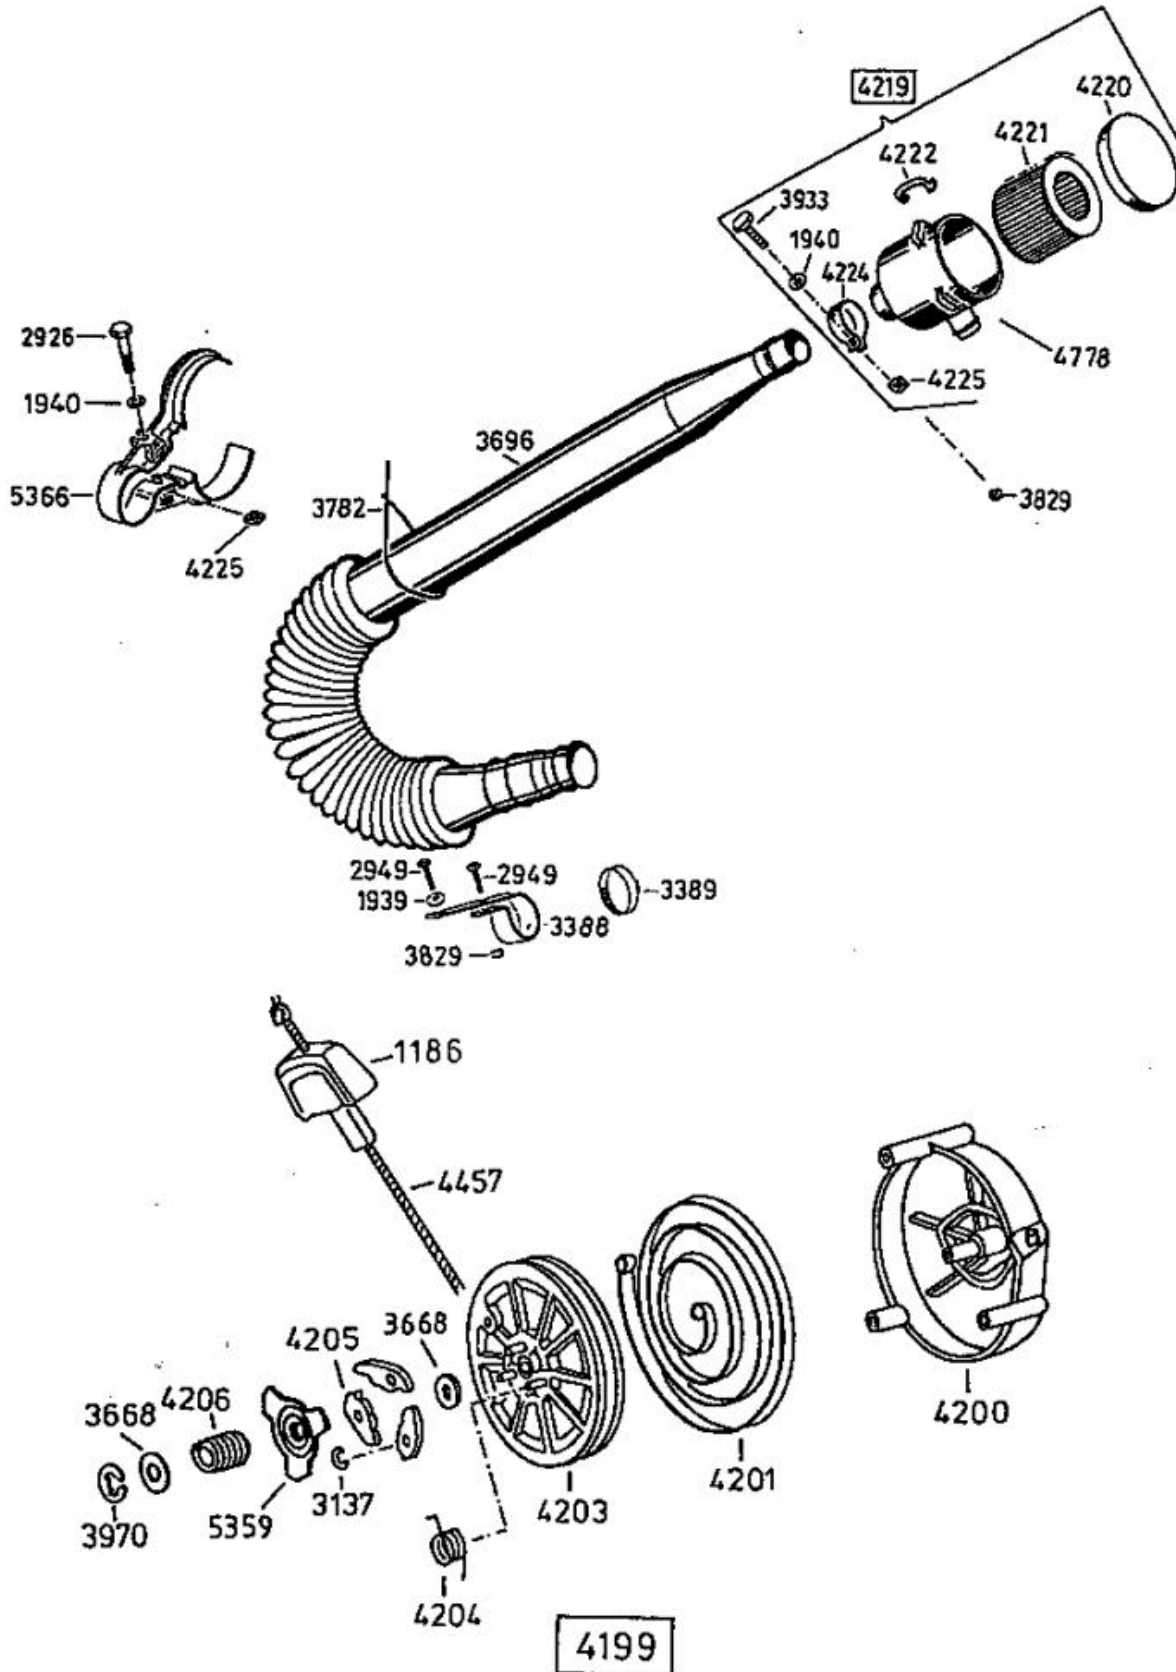

- 6095** Antriebsblock mit Messerkupplung
driving unit with blade clutch
moteur complet avec debrayage de lame
- 6096** Antriebsblock ohne Messerkupplung
driving unit without blade clutch
moteur complet sans debrayage de lame

DOB

AllmÄher Bezeichnung: AS 21-165/2 AllmÄher Modell: AS 21-165/2Ä Jahr: 2002

AllmÄher Bezeichnung: AS 21-165/2 AllmÄher Modell: AS 21-165/2Ä Jahr: 2002

AllmÄher Bezeichnung: AS 21-165/2 AllmÄher Modell: AS 21-165/2Ä Jahr: 2002

AllmÄrher Bezeichnung: AS 21-165/2 AllmÄrher Modell: AS 21-165/2Ä Jahr: 2002

AllmÄher Bezeichnung: AS 21-165/2 AllmÄher Modell: AS 21-165/2Ä Jahr: 2002

AllmÄher Bezeichnung: AS 21-165/2 AllmÄher Modell: AS 21-165/2Ä Jahr: 2002

5506

Schwenkrad vollst.