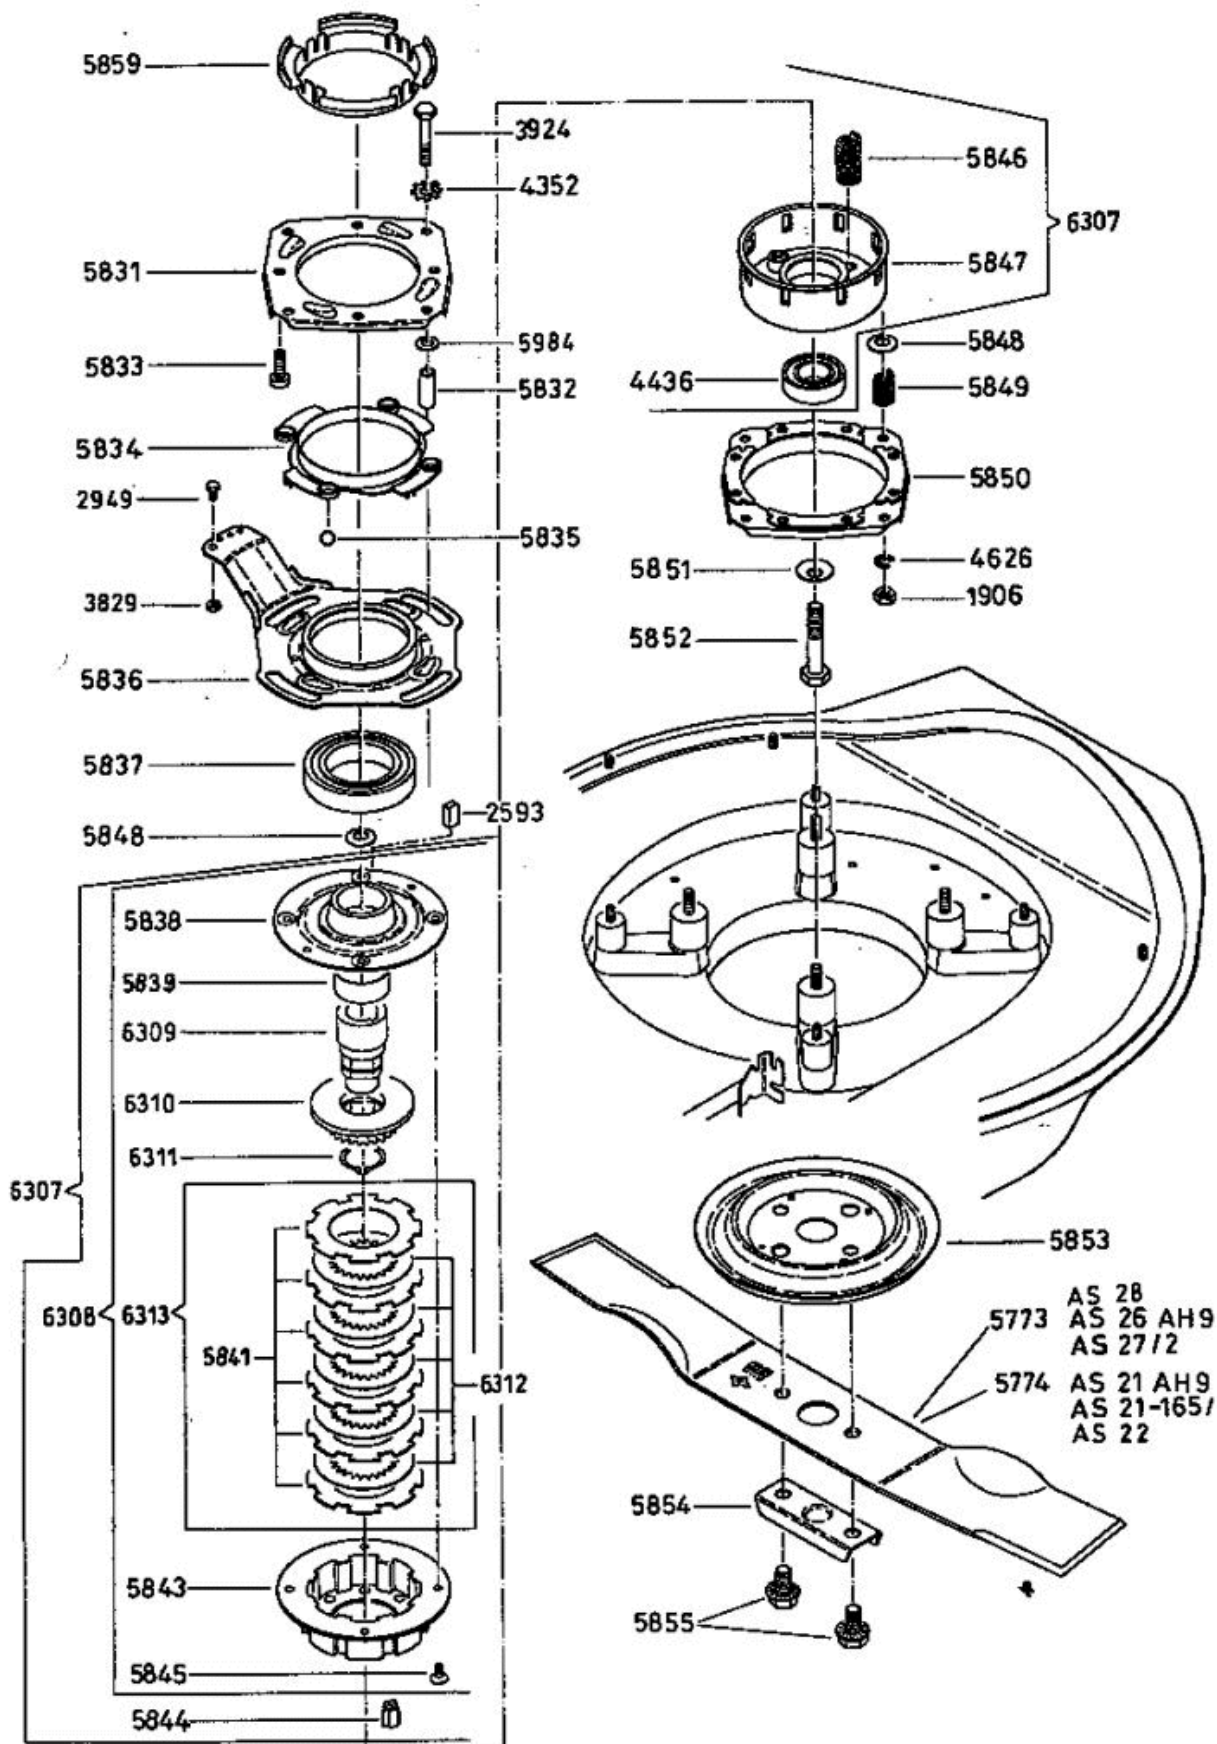

- 6095** Antriebsblock mit Messerkupplung
driving unit with blade clutch
moteur complet avec debrayage de lame
- 6096** Antriebsblock ohne Messerkupplung
driving unit without blade clutch
moteur complet sans debrayage de lame

DOB

AllmÄher Bezeichnung: AS 21-165/2 AllmÄher Modell: AS 21-165/2Ä Jahr: 2002

AllmÄher Bezeichnung: AS 21-165/2 AllmÄher Modell: AS 21-165/2Ä Jahr: 2002

AllmÄher Bezeichnung: AS 21-165/2 AllmÄher Modell: AS 21-165/2Ä Jahr: 2002

AllmÄrher Bezeichnung: AS 21-165/2 AllmÄrher Modell: AS 21-165/2Ä Jahr: 2002

AllmÄher Bezeichnung: AS 21-165/2 AllmÄher Modell: AS 21-165/2Ä Jahr: 2002

AllmÄher Bezeichnung: AS 21-165/2 AllmÄher Modell: AS 21-165/2Ä Jahr: 2002

5506

Schwenkrad vollst.